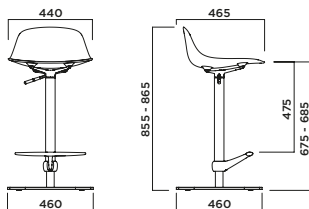

ESTERNO  
Outdoor

PURE LOOP MINI ROD BAR 3D WOOD

PURE LOOP MINI DANDY KITCHEN 3D WOOD

PURE LOOP MINI DANDY BAR 3D WOOD

PURE LOOP MINI UPDOWN 3D

RIVESTIMENTO  
Upholstery

IMPILABILITÀ  
Stackability

ESTERNO  
Outdoor