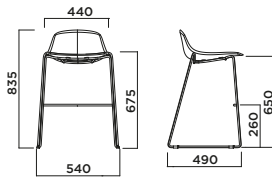

RIVESTIMENTO  
Upholstery

IMPILABILITÀ  
Stackability

ESTERNO  
Outdoor

PURE LOOP MINI BAR 4 LEGS

PURE LOOP MINI ROD KITCHEN

PURE LOOP MINI ROD BAR

PURE LOOP MINI DANDY KITCHEN

PURE LOOP MINI DANDY BAR

RIVESTIMENTO  
Upholstery

IMPILABILITÀ  
Stackability

ESTERNO  
Outdoor

PURE LOOP MINI UPDOWN

TELAIO/Frame

TELAIO IN ACCIAIO

Steel frame

AC01  
Cromato  
Cromium-plated