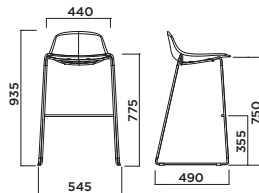

RIVESTIMENTO  
Upholstery

IMPILABILITÀ  
Stackability

ESTERNO  
Outdoor

PURE LOOP MINI BAR 4 LEGS

PURE LOOP MINI ROD KITCHEN

PURE LOOP MINI ROD BAR

PURE LOOP MINI DANDY KITCHEN

PURE LOOP MINI DANDY BAR

RIVESTIMENTO  
Upholstery

IMPILABILITÀ  
Stackability

ESTERNO  
Outdoor

PURE LOOP MINI UPDOWN

TELAIO/Frame

TELAIO IN ACCIAIO

Steel frame

AC01  
Cromato  
Cromium-plated