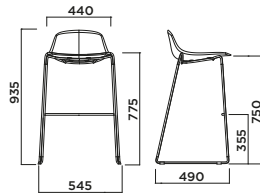

Revive Kvadrat 1  
Flash No-shrink  
Byte

PELLE FIORE

Full-grain leather

ECOPELLE

Eco leather

PURE LOOP MINI ROD KITCHEN 3D WOOD

RIVESTIMENTO  
Upholstery

IMPILABILITÀ  
Stackability

ESTERNO  
Outdoor

PURE LOOP MINI ROD BAR 3D WOOD

PURE LOOP MINI DANDY KITCHEN 3D WOOD

PURE LOOP MINI DANDY BAR 3D WOOD

PURE LOOP MINI UPDOWN 3D

RIVESTIMENTO  
Upholstery

IMPILABILITÀ  
Stackability

ESTERNO  
Outdoor