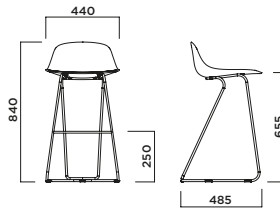

ESTERNO  
Outdoor

PURE LOOP MINI ROD BAR 3D WOOD

PURE LOOP MINI DANDY KITCHEN 3D WOOD

PURE LOOP MINI DANDY BAR 3D WOOD

PURE LOOP MINI UPDOWN 3D

RIVESTIMENTO  
Upholstery

IMPILABILITÀ  
Stackability

ESTERNO  
Outdoor