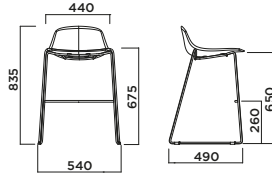

PURE LOOP MINI ROD KITCHEN 3D WOOD

RIVESTIMENTO
Upholstery

IMPILABILITÀ
Stackability

ESTERNO
Outdoor