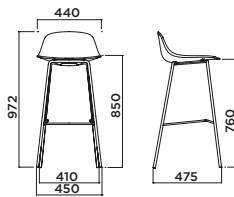

RIVESTIMENTO  
Upholstery

IMPILABILITÀ  
Stackability

ESTERNO  
Outdoor

PURE LOOP MINI BAR 4 LEGS

PURE LOOP MINI ROD KITCHEN

PURE LOOP MINI ROD BAR

PURE LOOP MINI DANDY KITCHEN

PURE LOOP MINI DANDY BAR