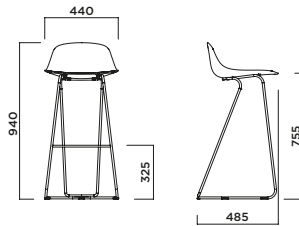

ESTERNO  
Outdoor

PURE LOOP MINI ROD BAR 3D WOOD

PURE LOOP MINI DANDY KITCHEN 3D WOOD

PURE LOOP MINI DANDY BAR 3D WOOD

PURE LOOP MINI UPDOWN 3D

RIVESTIMENTO  
Upholstery

IMPILABILITÀ  
Stackability

ESTERNO  
Outdoor