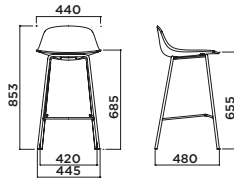

RIVESTIMENTO  
Upholstery

IMPILABILITÀ  
Stackability

ESTERNO  
Outdoor

PURE LOOP MINI BAR 4 LEGS

PURE LOOP MINI ROD KITCHEN

PURE LOOP MINI ROD BAR

PURE LOOP MINI DANDY KITCHEN

PURE LOOP MINI DANDY BAR