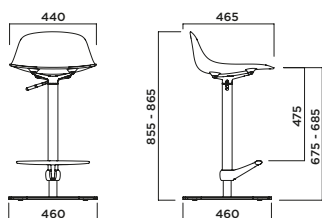

TELAIO/Frame

TELAIO IN ACCIAIO

Steel frame

AC01
Cromato
Cromium-plated

AC30
Verniciato bianco
opaco
White matt painted

AC31
Verniciato nero
opaco
Black matt painted

AC32
Verniciato grigio
opaco
Grey matt painted

Nella versione Updown poggiatesta in alluminio in tinta con la base.
In Updown version footrest in the same colour as the base.

SCocca/Shell

POLIPROPILENE

Polypropylene

PP20
Bianco
White

PP01
Nero
Black

PP3020
Rosso
Red

PP514
Sabbia
Sand

PP30
Verde kaki
Khaki green

PP33
Arancio carota
Carrot orange

TAPPEZZERIA

Upholstery

Canvas Kvadrat
Cava 3 Kvadrat
Divina 3 Kvadrat

Divina Melange 2
Kvadrat
Outback Kvadrat

Field Kvadrat
Umami Kvadrat
Steelcut Trio Kvadrat

Revive Kvadrat 1
Flash No-shrink
Byte

PELLE FIORE

Full-grain leather

ECOPELLE

Eco leather