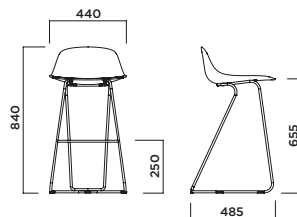

RIVESTIMENTO  
Upholstery

IMPILABILITÀ  
Stackability

ESTERNO  
Outdoor

PURE LOOP MINI BAR 4 LEGS

PURE LOOP MINI ROD KITCHEN

PURE LOOP MINI ROD BAR

PURE LOOP MINI DANDY KITCHEN

PURE LOOP MINI DANDY BAR