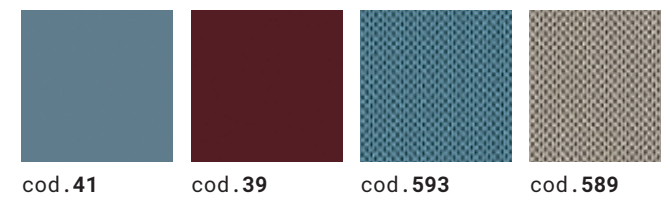

La simplicità formale de Pronto est atténuée par les chromatismes des panneaux externes, disponibles dans différentes couleurs et finitions captivantes et des revêtements internes en tissu. La cabine prévoit la possibilité d'avoir le côté opposé à celui de la porte en verre lui aussi. Le système de construction garantit une bonne isolation sonore de l'extérieur et de l'intérieur.