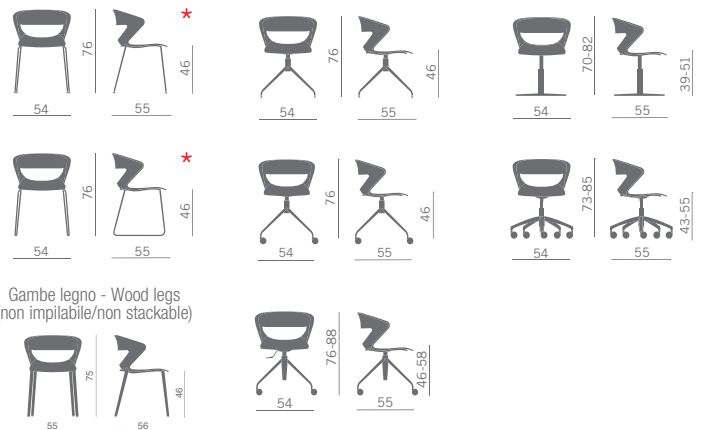

Polipropilene/Polypropylene

Normativa europea EN 13761 (versione 4 gambe)

A richiesta/by request
Omologazione al fuoco Classe 11M