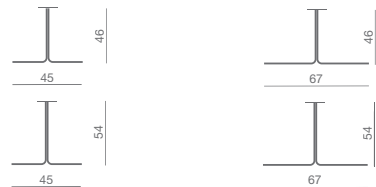

PIANI TAVOLO - TABLE TOPS

BASI IN TONDINO - ROD STEEL BASES