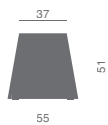

Monocolore
One colour