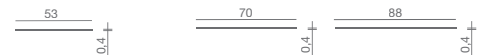

PIANI TAVOLO - TABLE TOPS