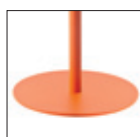

F01 Kensho (sgabelli - stool)

Design arch. Franco Driusso

01 KENSHO (SGABELLO-STOOL)

Sgabello imbottito a forma triangolare arrotondata.
Monocolore o bicolore.

Round edged triangle padded stool. One color or two colors upholstery.

Tabourets garnis en forme de triangle arrondi.
Revêtement unicolore ou deux couleurs.

Gepolsterter Hocker dreieckig mit gebogenen Kanten.
Einfarbig oder zweifarbig.

Taburete de forma triangular redondeada, tapizado.
Mono-color o bi-color.

Basi - Bases

Bianco
White
d. 41

Tortora
Dove-colour
d. 41

Monocolore
One colour

Giallo
Yellow
d. 41

Lava
Lava
d. 41

Bicolore
Two colours

Arancio
Orange
d. 41

Cromato
Chromed
d. 41

Base piana bianca
White flat base
d. 48

Base piana cromata
Chromed flat base
d. 48

A richiesta
Omologazione al fuoco Classe 1IM

04 KENSHO (POUF)

Serie di pouf di forma triangolare arrotondata