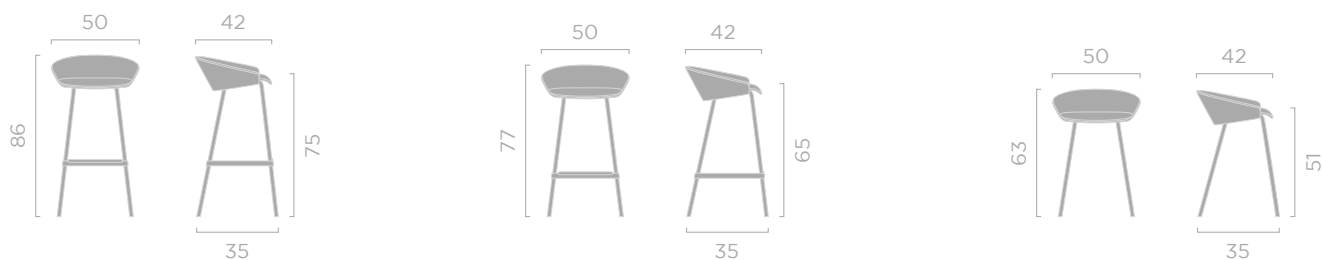

SIZES / DIMENSIONI / DIMENSIONS / ABMESSUNGEN / DIMENSIONES

FINISHES / FINITURE / FINITIONS / VERARBEITUNGEN / ACABADOS