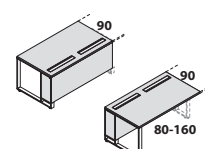

L.80-160 x p.90 x H.75

L width	GAMBE VERNICIATE painted legs
	L.80 ART. 563
L.160	ART. 564
	GAMBE CROMATE chromed legs
L.80	ART. 663
	ART. 664

L.80-160 x p.90 x H.75

L width	GAMBE VERNICIATE painted legs
	L.80 ART. 565
L.160	ART. 566
	GAMBE CROMATE chromed legs
L.80	ART. 665
	ART. 666