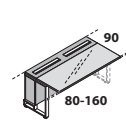

L.80-160 x p.90 x H.75

L width	GAMBE VERNICIATE painted legs
	L.80 ART. 533
L.160	ART. 534
	GAMBE CROMATE chromed legs
L.80	ART. 633
	L.160 ART. 634