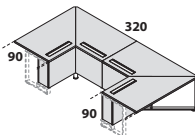

L.160 x p.160 x H.75

L width	GAMBE VERNICIATE painted legs
	L.160 ART. 548
L.160	GAMBE CROMATE chromed legs
	ART. 648

L.320 x p.160 x H.75

L width	GAMBE VERNICIATE painted legs
	L.320 ART. 549
L.320	GAMBE CROMATE chromed legs
	ART. 649

L.400 x p.160 x H.75

L width	GAMBE VERNICIATE painted legs
	L.400 ART. 550
L.400	GAMBE CROMATE chromed legs
	ART. 650

L.480 x p.160 x H.75

L width	GAMBE VERNICIATE painted legs
	L.480 ART. 551
L.480	GAMBE CROMATE chromed legs
	ART. 651

L.160 x p.160 x H.75

L width	GAMBE VERNICIATE painted legs
	L.160 ART. 552
L.160	GAMBE CROMATE chromed legs
	ART. 652

L.80-160 x p.160 x H.75

L width	GAMBE VERNICIATE painted legs
	L.80 ART. 553
L.160	ART. 554
	GAMBE CROMATE chromed legs
L.80	ART. 653
	ART. 654

L.7 x p.100 x H.72

L width	GAMBE VERNICIATE painted legs
	L.80 ART. 585
L.160	GAMBE CROMATE chromed legs
	ART. 685

L.320 x p.320 x H.75

L width	GAMBE VERNICIATE painted legs
	L.320 ART. 556
L.320	GAMBE CROMATE chromed legs
	ART. 656

L.400 x p.320 x H.75

L width	GAMBE VERNICIATE painted legs
	L.400 ART. 557
L.400	GAMBE CROMATE chromed legs
	ART. 657

L.480 x p.320 x H.75

L width	GAMBE VERNICIATE painted legs
	L.480 ART. 558
L.480	GAMBE CROMATE chromed legs
	ART. 658

L.480 x p.320 x H.75

L width	GAMBE VERNICIATE painted legs
	L.480 ART. 559
L.480	GAMBE CROMATE chromed legs
	ART. 659

L.160 x p.320 x H.75

L width	GAMBE VERNICIATE painted legs
	L.160 ART. 560
L.160	GAMBE CROMATE chromed legs
	ART. 660

L.80-160 x p.90 x H.75

L width	GAMBE VERNICIATE painted legs
	L.80 ART. 561
L.160	ART. 562
	GAMBE CROMATE chromed legs
L.80	ART. 661
	ART. 662

L.80-160 x p.90 x H.75

L width	GAMBE VERNICIATE painted legs
	L.80 ART. 563
L.160	ART. 564
	GAMBE CROMATE chromed legs
L.80	ART. 663
	ART. 664

L.80-160 x p.90 x H.75

L width	GAMBE VERNICIATE painted legs
	L.80 ART. 565
L.160	ART. 566
	GAMBE CROMATE chromed legs
L.80	ART. 665
	ART. 666