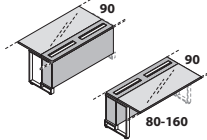

L.80-160 x p.90 x H.75

L width	GAMBE VERNICIATE painted legs
	L.80 ART. 531
L.160	ART. 532
	GAMBE CROMATE chromed legs
L.80	ART. 631
	L.160 ART. 632