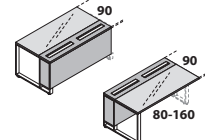

L.80-160 x p.90 x H.75

L width	GAMBE VERNICIATE painted legs
	L.80 ART. 535
L.160	ART. 536
	GAMBE CROMATE chromed legs
L.80	ART. 635
	L.160 ART. 636