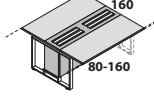

L.160 x p.160 x H.75

L width	GAMBE VERNICIATE painted legs
	L.160 ART. 552
L.160	GAMBE CROMATE chromed legs
	ART. 652

L.80-160 x p.160 x H.75

L width	GAMBE VERNICIATE painted legs
	L.80 ART. 553
L.160	ART. 554
	GAMBE CROMATE chromed legs
L.80	ART. 653
	ART. 654