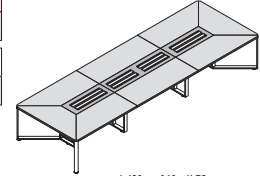

L.400 x p.160 x H.75

L width	GAMBE VERNICIATE painted legs
	L.400 ART. 550
L.400	GAMBE CROMATE chromed legs
	ART. 650

L.480 x p.160 x H.75

L width	GAMBE VERNICIATE painted legs
	L.480 ART. 551
L.480	GAMBE CROMATE chromed legs
	ART. 651

L.160 x p.160 x H.75

L width	GAMBE VERNICIATE painted legs
	L.160 ART. 552
L.160	GAMBE CROMATE chromed legs
	ART. 652

L.80-160 x p.160 x H.75

L width	GAMBE VERNICIATE painted legs
	L.80 ART. 553
L.160	ART. 554
	GAMBE CROMATE chromed legs
L.80	ART. 653
	ART. 654

L.7 x p.100 x H.72

L width	GAMBE VERNICIATE painted legs
	L.80 ART. 585
L.160	GAMBE CROMATE chromed legs
	ART. 685