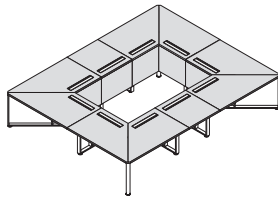

L.400 x p.320 x H.75

L width	GAMBE VERNICIATE painted legs
	L.400 ART. 557
L.400	GAMBE CROMATE chromed legs
	ART. 657