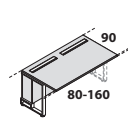

L.80-160 x p.90 x H.75

L width	GAMBE VERNICIATE painted legs
	L.80 ART. 561
L.160	ART. 562
	GAMBE CROMATE chromed legs
L.80	ART. 661
	ART. 662