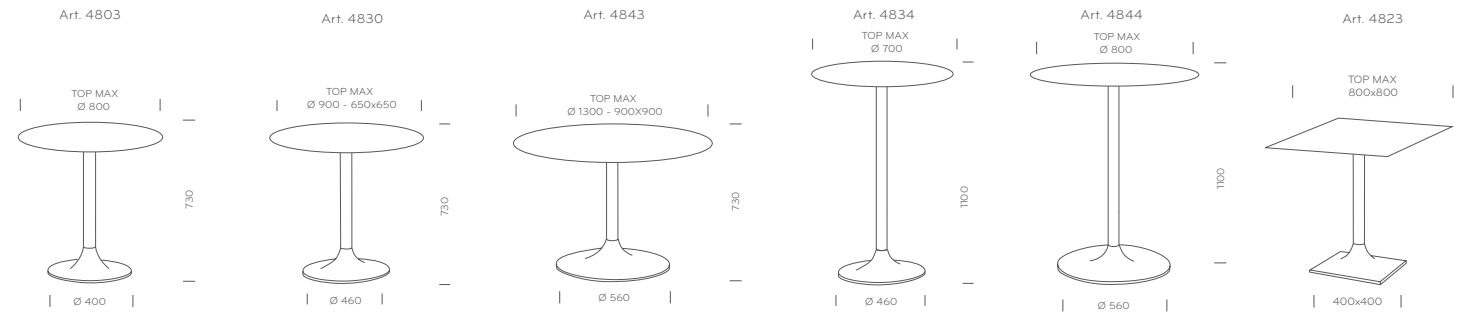

# Dream

Basamento Dream, base in acciaio inox satinato, colonna conica in acciaio satinato.  
Disponibile anche la versione con base in acciaio lucidato e colonna cromata.  
Dream table base, brushed stainless steel base, satinized steel conical column.  
Available polished stainless steel base and chromed column.

# Dream

Basamento Dream (Art. 4803/CR) con base in acciaio inox lucidato, tubo cromato. Ripiano in vetro temperato laccato nero.  
 Dream table base (Art. 4803/CR) polished stainless steel base, chromed steel tube. Black laquered tempered glass top.

Colonna in tubo d'acciaio Ø mm 60  
 Steel Tube Column Ø 60

Colonna conica in alluminio verniciato  
 Aluminium conical column powder coated

Colonna conica in legno  
 Conical wood column

Colonna conica in acciaio satinato  
 Conical brushed steel column

# Dream

Basamento Dream, base in acciaio inox satinato o lucidato, colonna in tubo d'acciaio cromato o satinato.  
Ripiano in vetro temperato laccato bianco o nero.  
Dream table base, polished or brushed stainless steel base, chromed or satinized steel tube column.  
Tempered glass top, white or black laquered.