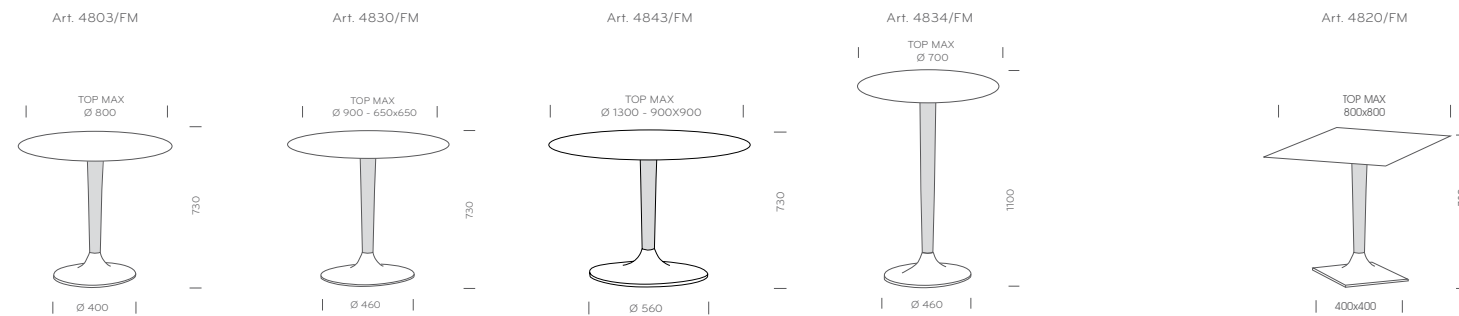

Colonna conica in legno
Conical wood column