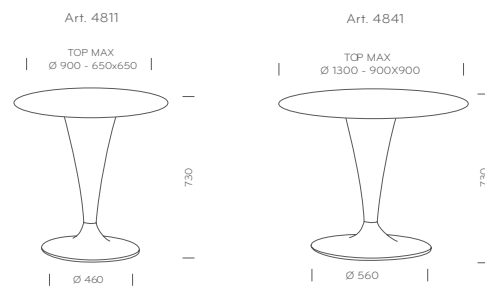

# Dream

Basamento Dream, base in acciaio inox satinato, colonna conica in acciaio satinato.  
Disponibile anche la versione con base in acciaio lucidato e colonna cromata.  
Dream table base, brushed stainless steel base, satinized steel conical column.  
Available polished stainless steel base and chromed column.

# Dream

Basamento Dream (Art. 4803/CR) con base in acciaio inox lucidato, tubo cromato. Ripiano in vetro temperato laccato nero.  
 Dream table base (Art. 4803/CR) polished stainless steel base, chromed steel tube. Black laquered tempered glass top.

Colonna in tubo d'acciaio Ø mm 60  
 Steel Tube Column Ø 60

Colonna conica in alluminio verniciato  
 Aluminium conical column powder coated

Colonna conica in legno  
 Conical wood column

Colonna conica in acciaio satinato  
 Conical brushed steel column

Le altezze dei basamenti indicate non sono comprensive dei ripiani. - Table bases heights do not include table tops.