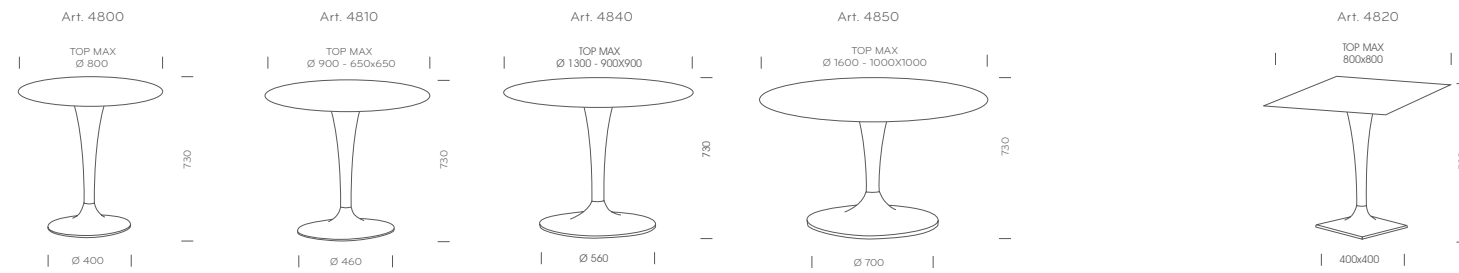

Colonna conica in alluminio verniciato
Aluminium conical column powder coated