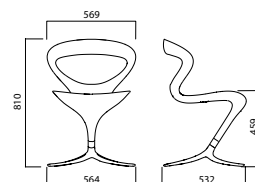

Seduta in poliuretano rigido verniciato.
Base fissa alluminio pressofuso.

*Painted rigid polyurethane seat.
Die-cast aluminium base.*

*Asiento en poliuretano rígido pintado.
Base en fundición de aluminio.*

CATAS

Quantity per box

1 pz 0,3 m³

10 Kg

POLIURETANO - Polyurethane - Poliuretano - Polyurethan - Polyuréthane - Poliuretano

Bianco
White
Bianco
Weiß
Blanc
Branco

Rosso
Red
Rojo
Rot
Rouge
Vermelho

Nero
Black
Negro
Schwarz
Noir
Negro