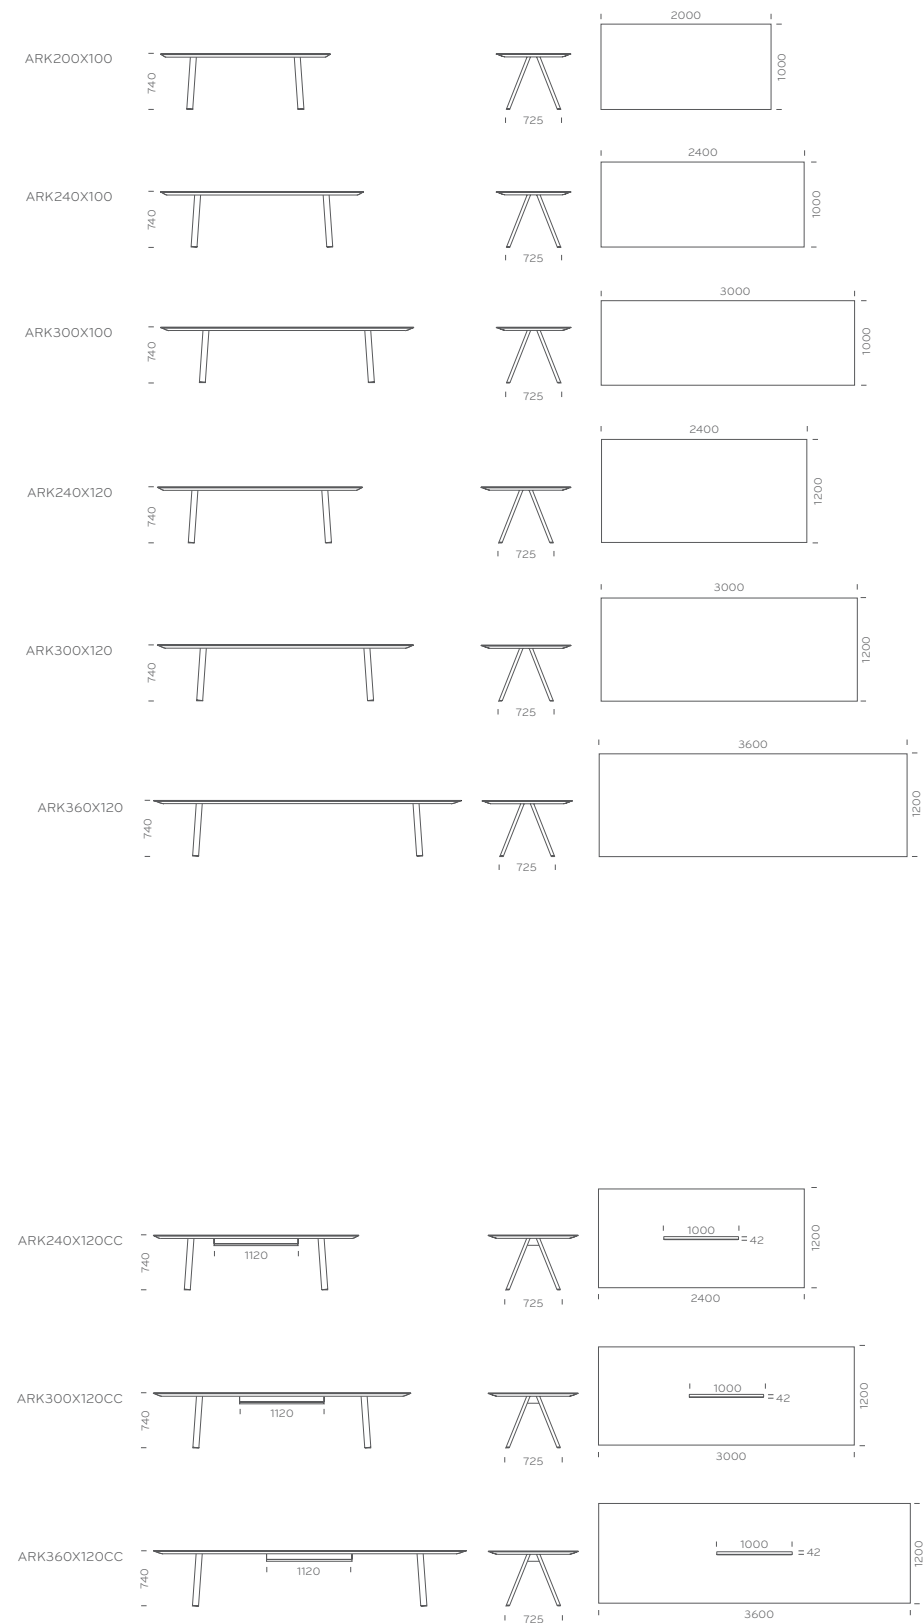

Lineare e rigoroso nel progetto, versatile nell'adattamento alle diverse situazioni. Il tavolo Arki-Table ha un ripiano in stratificato ultrasottile 6 mm o 8 mm, le gambe a cavalletto in acciaio ed un supporto in estruso di alluminio. Disponibile nelle versioni bianco e nero full colour per indoor o nella versione bianco full colour con struttura verniciata per outdoor.

Clean and rigorous in the design project but versatile in its different applications. Arki-Table, ultra-thin solid laminate top 6 mm or 8 mm thickness, frame made of extruded aluminium, trestle steel legs. Available in white or black full colour versions for indoor use, white full colour version with powder coated frame for outdoor use.

146 Arki-Table

Adatto sia per le sale meeting che per le sale da pranzo, Arki-Table è disponibile anche con ripiano rettangolare dotato di canalino per i cavi.
 Arki-Table is suitable either for meeting areas or for restaurant halls. Rectangular top available with cable management on request.

148 Arki-Table

Arki-Table nella versione con ripiano quadrato oppure tondo ha ripiano ultrasottile a sbalzo in stratificato spessore 12 mm e le caratteristiche gambe a cavalletto.
 Arki-Table, round or square version with extremely thin solid laminate top 12 mm thickness and the peculiar structure with trestle legs.