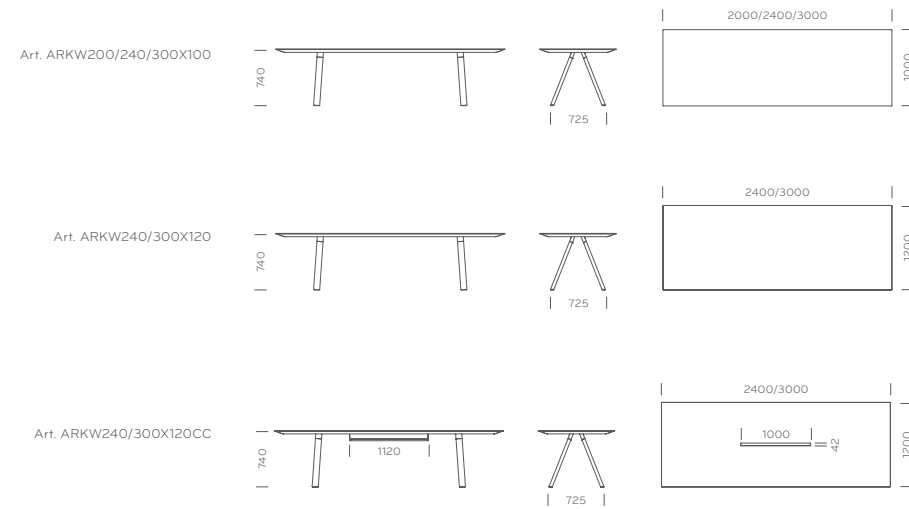

150 Arki-Table Wood

Arki-Table con gambe in massello di rovere, finitura rovere sbiancato. Supporto in estruso di alluminio verniciato in tinta col ripiano in stratificato bianco o nero.
Arki-Table solid oak legs version, bleached oak finish. Frame made of extruded aluminium powder coated in the same white or black colour of the solid laminate top.

Ripiano nero con bordo multistrati
Black top with plywood edge