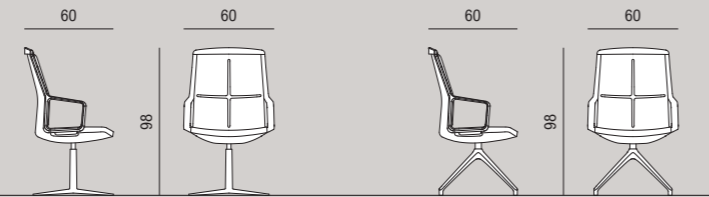

ADELE

DESIGN ORLANDINIDESIGN

SEDUTA DIREZIONALE E SEMIDIREZIONALE IMBOTTITA | *PADDED EXECUTIVE AND MANAGER ARMCHAIR*

SEDUTA MEETING E VISITATORE IMBOTTITA | *PADDED MEETING AND VISITOR ARMCHAIR*

SEDUTA DIREZIONALE E SEMIDIREZIONALE IN RETE | *MESH EXECUTIVE AND MANAGER ARMCHAIR*

SEDUTA MEETING E VISITATORE IMBOTTITA | *MESH MEETING AND VISITOR ARMCHAIR*

Sedute direzionale + semidirezionale + meeting e visitatore in rete / tessuto Tulipano 1013 - 1015 - 1007, rete Mughetto 615 - 612, struttura alluminio lucido o bianca, basi in alluminio o verniciate bianco
Mesh executive + manager + meeting and visitor armchairs / Tulipano fabric 1013 - 1015 - 1007, Mughetto mesh 615 - 612, polished or white aluminium frame, aluminium or white epoxy powder coated bases