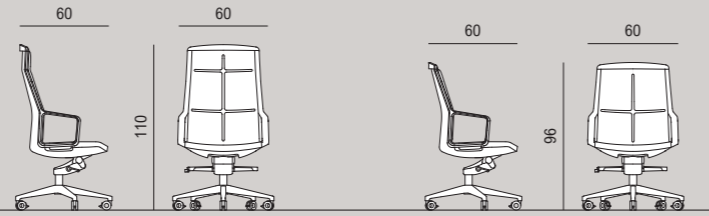

ADELE

DESIGN ORLANDINIDESIGN

SEDUTA DIREZIONALE E SEMIDIREZIONALE IMBOTTITA | *PADDED EXECUTIVE AND MANAGER ARMCHAIR*

SEDUTA MEETING E VISITATORE IMBOTTITA | *PADDED MEETING AND VISITOR ARMCHAIR*

SEDUTA DIREZIONALE E SEMIDIREZIONALE IN RETE | *MESH EXECUTIVE AND MANAGER ARMCHAIR*

SEDUTA MEETING E VISITATORE IMBOTTITA | *MESH MEETING AND VISITOR ARMCHAIR*

Sedute direzionale + semidirezionale + meeting e visitatore in rete / tessuto Tulipano 1013 - 1015 - 1007, rete Mughetto 615 - 612, struttura alluminio lucido o bianca, basi in alluminio o verniciate bianco
Mesh executive + manager + meeting and visitor armchairs / Tulipano fabric 1013 - 1015 - 1007, Mughetto mesh 615 - 612, polished or white aluminium frame, aluminium or white epoxy powder coated bases