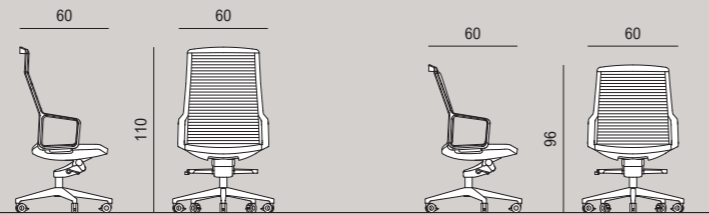

ADELE

DESIGN ORLANDINIDESIGN

SEDUTA DIREZIONALE E SEMIDIREZIONALE IMBOTTITA | *PADDED EXECUTIVE AND MANAGER ARMCHAIR*

SEDUTA MEETING E VISITATORE IMBOTTITA | *PADDED MEETING AND VISITOR ARMCHAIR*

SEDUTA DIREZIONALE E SEMIDIREZIONALE IN RETE | *MESH EXECUTIVE AND MANAGER ARMCHAIR*

SEDUTA MEETING E VISITATORE IMBOTTITA | *MESH MEETING AND VISITOR ARMCHAIR*

Sedute direzionale + semidirezionale + meeting e visitatore in rete / tessuto Tulipano 1013 - 1015 - 1007, rete Mughetto 615 - 612, struttura alluminio lucido o bianca, basi in alluminio o verniciate bianco
Mesh executive + manager + meeting and visitor armchairs / Tulipano fabric 1013 - 1015 - 1007, Mughetto mesh 615 - 612, polished or white aluminium frame, aluminium or white epoxy powder coated bases