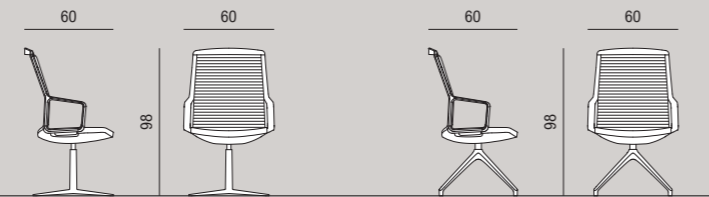

ADELE

DESIGN ORLANDINIDESIGN

SEDUTA DIREZIONALE E SEMIDIREZIONALE IMBOTTITA | *PADDED EXECUTIVE AND MANAGER ARMCHAIR*

SEDUTA MEETING E VISITATORE IMBOTTITA | *PADDED MEETING AND VISITOR ARMCHAIR*

SEDUTA DIREZIONALE E SEMIDIREZIONALE IN RETE | *MESH EXECUTIVE AND MANAGER ARMCHAIR*

SEDUTA MEETING E VISITATORE IMBOTTITA | *MESH MEETING AND VISITOR ARMCHAIR*

Sedute direzionale + semidirezionale + meeting e visitatore in rete / tessuto Tulipano 1013 - 1015 - 1007, rete Mughetto 615 - 612, struttura alluminio lucido o bianca, basi in alluminio o verniciate bianco
Mesh executive + manager + meeting and visitor armchairs / Tulipano fabric 1013 - 1015 - 1007, Mughetto mesh 615 - 612, polished or white aluminium frame, aluminium or white epoxy powder coated bases