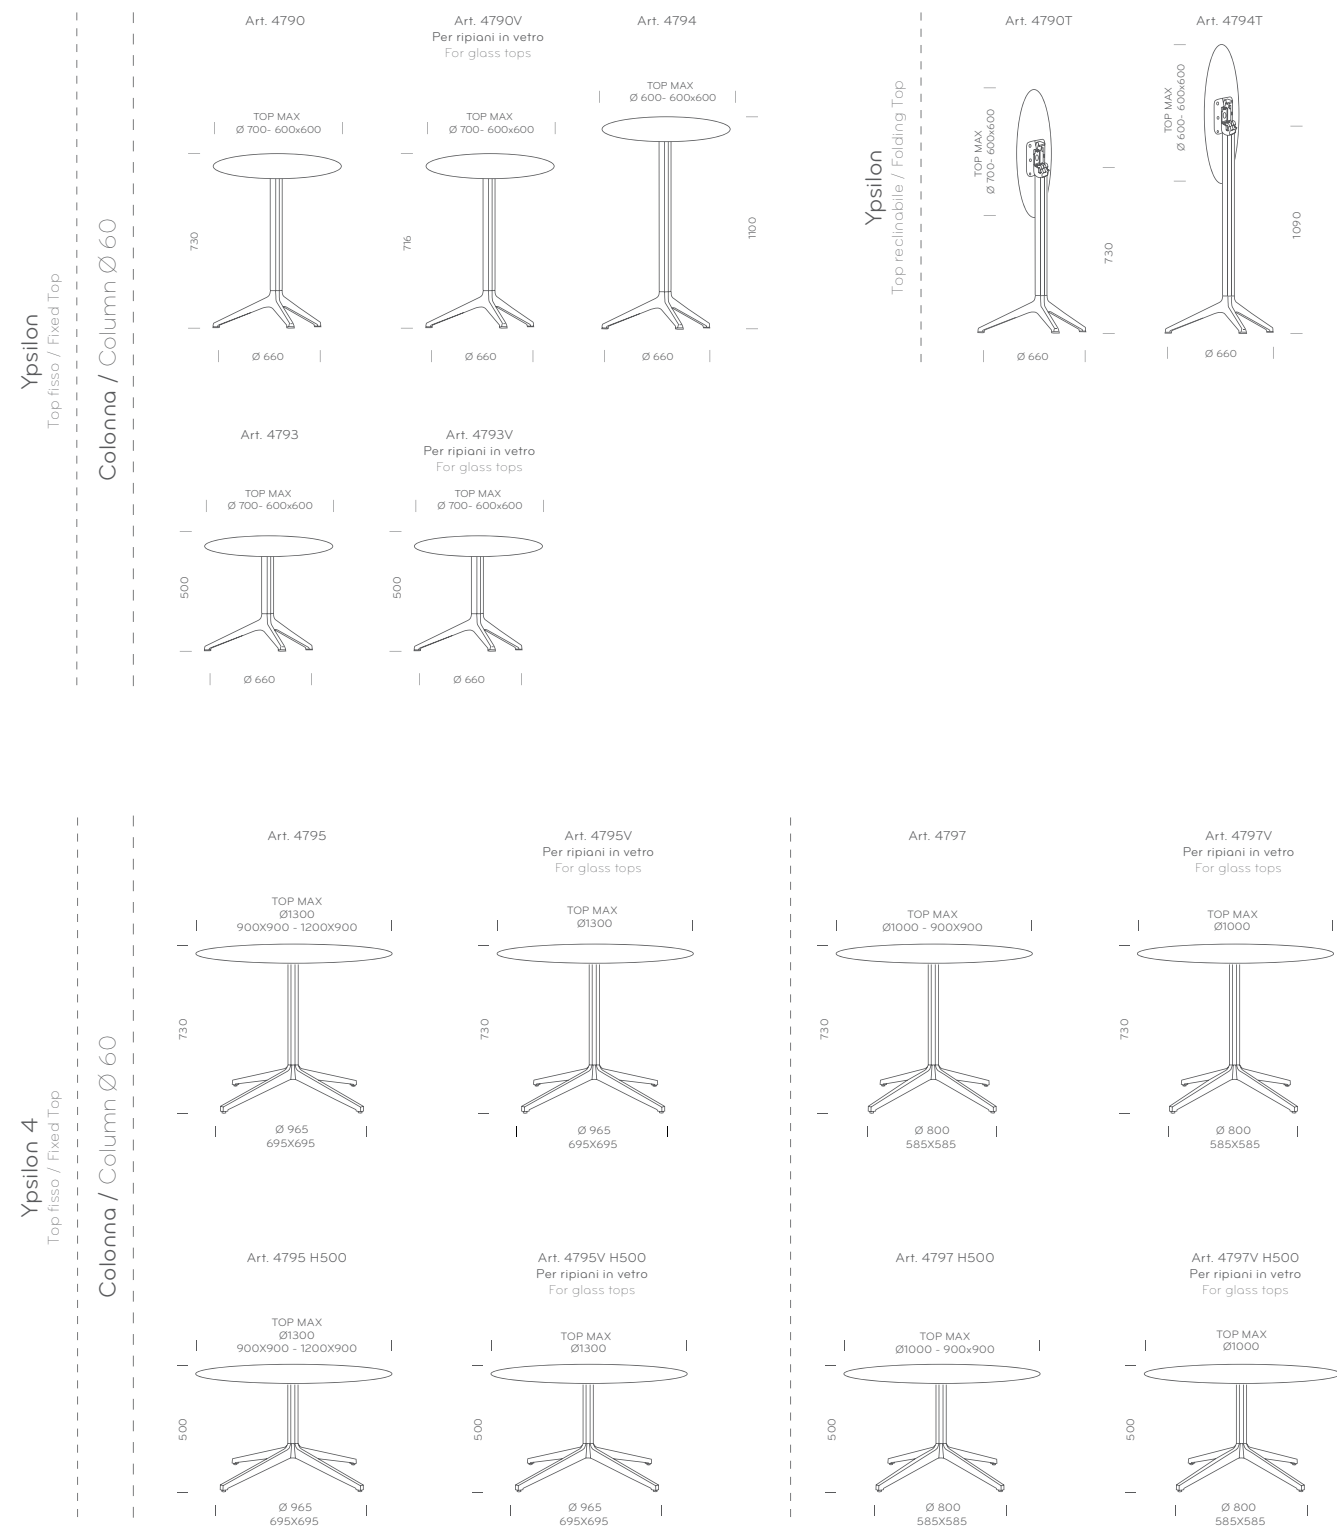

Ypsilon 4

La famiglia Ypsilon si arricchisce di una nuova versione del basamento a 4 razze con base diametro 800 mm. Stessa tecnologia al servizio della massima funzionalità. Due le altezze disponibili: 730 mm (Art. 4797) e 500 mm (Art. 4797H_500). In alluminio lucidato, verniciato o verniciato per esterno.

Ypsilon family is enriched by a new version of table base with four spokes with base of diameter 800 mm. The same technology for maximum functionality. Two heights available: 730 mm (Art. 4797) and 500 mm (Art. 4797H_500). In polished, powder coated or powder coated for outdoor aluminium finishes.

4797/LU

STIMEX

20 Ypsilon - Ypsilon 4

Design Jorge Pensi Design Studio

Le altezze dei basamenti indicate non sono comprensive dei ripiani. - Table bases heights do not include table tops.

21

Linee pulite e forme aeree per i basamenti Ypsilon e Ypsilon 4 rispettivamente a tre e quattro razze. Leggeri e funzionali, adatti sia per ambienti indoor che outdoor, hanno base in pressofusione di alluminio e colonna in estruso di alluminio dalla sezione ricercata. Clear outlines and light shape for Ypsilon and Ypsilon 4 tables bases, three or four spokes. Lightweight and functional, suitable for indoor and outdoor locations, they have die-casted aluminium base and extruded aluminium column with refined shape.

4795/LU

4795H_500

26 Ypsilon 4

La famiglia Ypsilon si arricchisce di una nuova versione del basamento a 4 razze con base diametro 800 mm. Stessa tecnologia al servizio della massima funzionalità.
Due le altezze disponibili: 730 mm (Art. 4797) e 500 mm (Art. 4797H_500). In alluminio lucidato, verniciato o verniciato per esterno.
Ypsilon family is enriched by a new version of table base with four spokes with base of diameter 800 mm. The same technology for maximum functionality.
Two heights available: 730 mm (Art. 4797) and 500 mm (Art. 4797H_500). In polished, powder coated or powder coated for outdoor aluminium finishes.