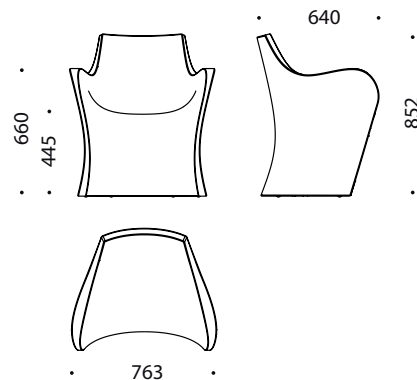

Materiale | Material | Material | Matériau | Material:

Polietilene (PE) stampato in rotazionale.

Rotomoulded polyethylene (PE).

Polyethylen (PE), hergestellt im Rotomoulding-Verfahren.

Polyéthylène (PE) moulé par rotomoulage.

Polietileno (PE) moldeado en rotomoulding.

W01

100%

2 anni
years

garanzia
guarantee

Pesi | Weights | Gewicht | Poids | Pesos

kg

Peso netto Net weight Nettogewicht Poids net Peso neto	8,80
Peso lordo Gross weight Bruttogewicht Poids brut Peso bruto	12,20

Kg 110