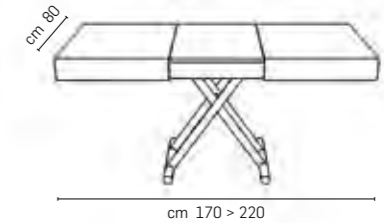

Table relevable en table de repas, piètement en acier, réglage en hauteur par vérin-gaz ou électrique de cm 32 à cm 78, plateau rectangulaire en bois ou mélaminé, n° 2 rallonges intérieures.

Transformable couch table, it turns into a dining table, steel frame, gas or electric lifting device, adjustable height from cm 32 to cm 78, wood or melamine rectangular top, n° 2 inside extensions.