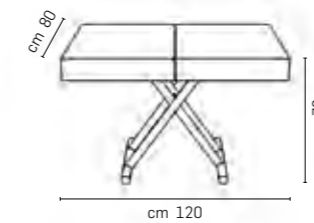

Table relevable en table de repas, piètement en acier, réglage en hauteur par vérin-gaz ou électrique de cm 32 à cm 78, plateau rectangulaire en bois ou mélaminé, n° 2 rallonges intérieures.

Transformable couch table, it turns into a dining table, steel frame, gas or electric lifting device, adjustable height from cm 32 to cm 78, wood or melamine rectangular top, n° 2 inside extensions.