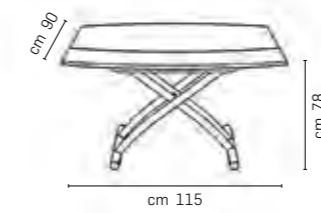

Table relievable en table de repas, piètement en métal, haussement par vérin-gaz de cm 25 à cm 78, plateau portefeuille doublant en longueur en bois, laqué ou mélamine.

Metal frame transformable table, it turns into a dining table, gas adjustable height from cm 25 to cm 78, lacquered, stained wood or melamine doubling in length top.

La fonction pratique du plateau doublant en longueur est la caractéristique de GINGILLO, une table basse qui se transforme en une table de repas avec deux simples gestes.

The practical function of its doubling in length's top is the characteristic of GINGILLO, coffee table that turns into a dining table with two simple gestures.

CARRONDE

mediastudio.it

Tavolino trasformabile in tavolo da pranzo, base in metallo, meccanismo a gas o elettrico regolabile in altezza da cm 32 a cm 78, piano tonneau in legno o melamina, prolunghe indipendenti scorrevoli sottopiano.

Table relevable en table de répas, piètement en métal, haussement par vérin-gaz ou électrique de cm 32 à cm 78, plateau tonneau en bois ou mélamine, rallonges indépendantes coulissantes sous-plateau.

Metal frame transformable table, it turns into a dining table, gas or electric adjustable height from cm 32 to cm 78, stained wood or melamine tonneau top, independent under-top sliding extensions.