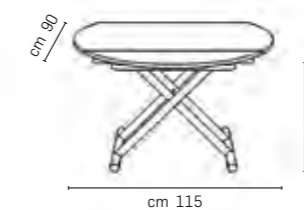

CARRONDE

mediastudio.it

Tavolino trasformabile in tavolo da pranzo, base in metallo, meccanismo a gas o elettrico regolabile in altezza da cm 32 a cm 78, piano tonneau in legno o melamina, prolunghe indipendenti scorrevoli sottopiano.

Table relevable en table de répas, piètement en métal, haussement par vérin-gaz ou électrique de cm 32 à cm 78, plateau tonneau en bois ou mélamine, rallonges indépendantes coulissantes sous-plateau.

Metal frame transformable table, it turns into a dining table, gas or electric adjustable height from cm 32 to cm 78, stained wood or melamine tonneau top, independent under-top sliding extensions.

REDONDO

miastudio.it

Tavolino trasformabile in tavolo da pranzo, base in metallo, meccanismo a gas o elettrico regolabile in altezza da cm 32 a cm 78, piano rotondo in legno o melamina, prolunghe indipendenti scorrevoli sottopiano.

Table relevable en table de répas, piètement en métal, haussement par vérin-gaz ou électrique de cm 32 à cm 78, plateau rond en bois ou mélamine, rallonges indépendantes coulissantes sous-plateau.

Metal frame transformable table, it turns into a dining table, gas or electric adjustable height from cm 32 to cm 78, stained wood or melamine round top, independent under-top sliding extensions.