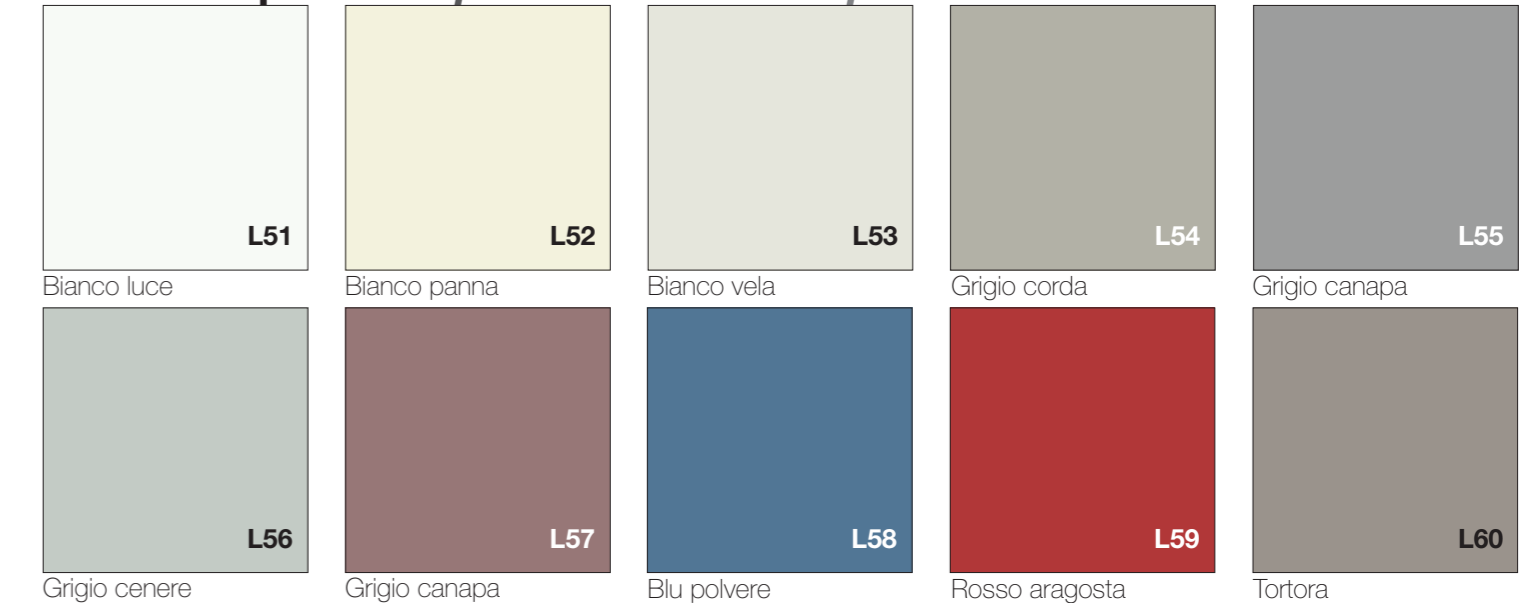

Cuoietto *croûte de cuir* *thick split leather*

Effetto malta *éffet béton* *mortar look*

Legno *bois* *wood*

Laccato poro aperto *laqué pores ouverts* *open pore lacquer*

Tessuti *tissus* *fabrics*

Laccato opaco *laqué mat* *matt lacquer*

Melamina *mélamine melamine*

Ceramica *céramique ceramics*

Metallo *métaux metals*

Plexit (metacrilato *méthacrylate methacrylate)*

2014

**CARTELLA MATERIALI
NUANCIER
MATERIALS BOARD**