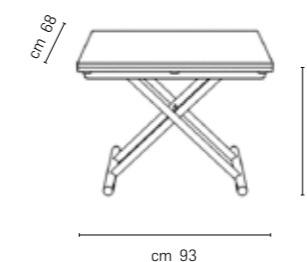

STIMEX

ITALIA

GINGILLO

Tavolino trasformabile in tavolo da pranzo, base in metallo, meccanismo a gas regolabile in altezza da cm 25 a cm 78, piano a libro raddoppiabile in lunghezza in legno, laccato o melamina.

Table relievable en table de repas, piètement en métal, haussement par vérin-gaz de cm 25 à cm 78, plateau portefeuille doublant en longueur en bois, laqué ou mélamine.

Metal frame transformable table, it turns into a dining table, gas adjustable height from cm 25 to cm 78, lacquered, stained wood or melamine doubling in length top.

metastudio.it

FOTO: PIANO MELAMINA ROVERE GRIGIO K97, BASE CROMO
PHOTO: PLATEAU MÉLAMINE CHÊNE GRIS K97, PIÉTEMENT CHROME
PHOTO: GREY OAK K97 MELAMINE TOP, CHROME BASE

La praticità del piano raddoppiabile in lunghezza è la caratteristica di GINGILLO, tavolino da salotto che si trasforma in tavolo da pranzo con due semplici gesti.

CARRONDE

mediastudio.it

Tavolino trasformabile in tavolo da pranzo, base in metallo, meccanismo a gas o elettrico regolabile in altezza da cm 32 a cm 78, piano tonneau in legno o melamina, prolunghe indipendenti scorrevoli sottopiano.