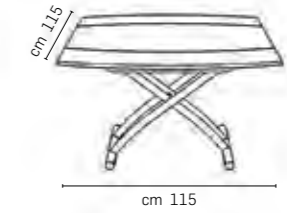

Table relievable en table de repas, piètement en métal, haussement par vérin-gaz de cm 25 à cm 78, plateau portefeuille doublant en longueur en bois, laqué ou mélamine.

Metal frame transformable table, it turns into a dining table, gas adjustable height from cm 25 to cm 78, lacquered, stained wood or melamine doubling in length top.

La fonction pratique du plateau doublant en longueur est la caractéristique de GINGILLO, une table basse qui se transforme en une table de repas avec deux simples gestes.

The practical function of its doubling in length's top is the characteristic of GINGILLO, coffee table that turns into a dining table with two simple gestures.

CARRONDE

mediastudio.it

Tavolino trasformabile in tavolo da pranzo, base in metallo, meccanismo a gas o elettrico regolabile in altezza da cm 32 a cm 78, piano tonneau in legno o melamina, prolunghe indipendenti scorrevoli sottopiano.

Table relevable en table de répas, piètement en métal, haussement par vérin-gaz ou électrique de cm 32 à cm 78, plateau tonneau en bois ou mélamine, rallonges indépendantes coulissantes sous-plateau.

Metal frame transformable table, it turns into a dining table, gas or electric adjustable height from cm 32 to cm 78, stained wood or melamine tonneau top, independent under-top sliding extensions.