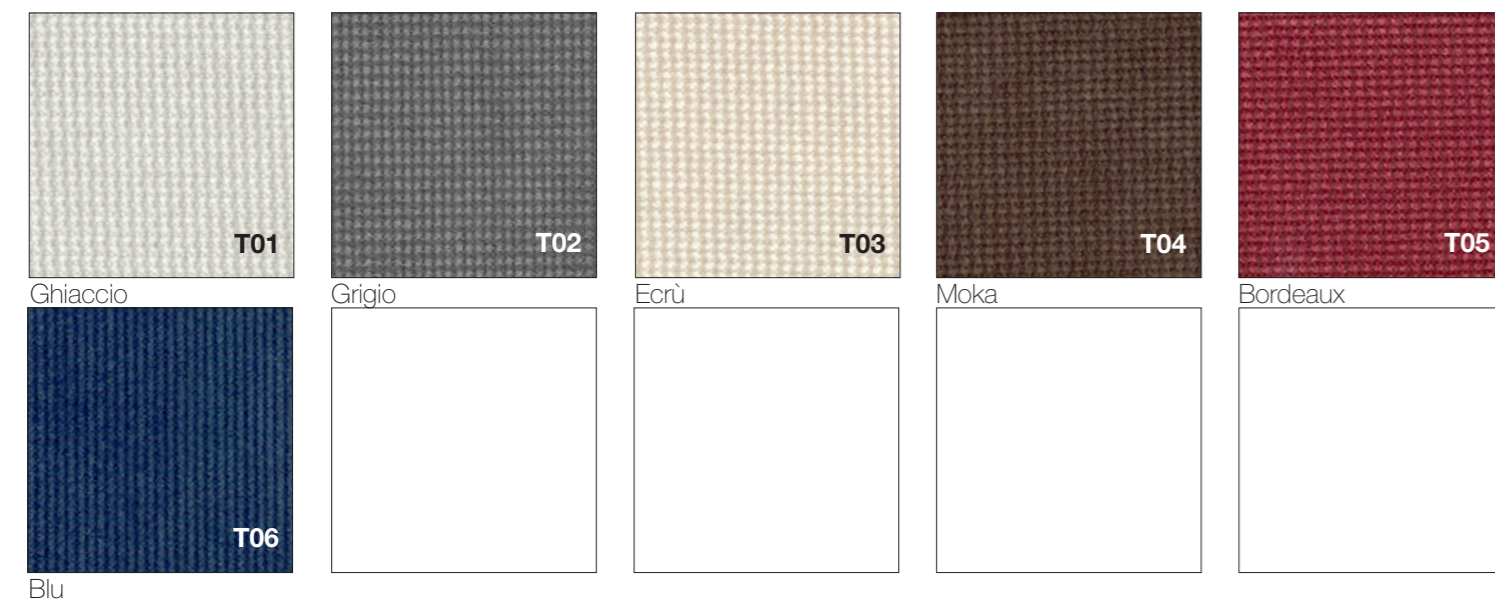

Cuoietto *croûte de cuir* *thick split leather*

Effetto malta *éffet béton* *mortar look*

Legno *bois* *wood*

Laccato poro aperto *laqué pores ouverts* *open pore lacquer*

Tessuti *tissus* *fabrics*

Laccato opaco *laqué mat* *matt lacquer*

Melamina *mélamine melamine*

Ceramica *céramique ceramics*

Metallo *métaux metals*

Plexit (metacrilato *méthacrylate methacrylate)*

2014

**CARTELLA MATERIALI
NUANCIER
MATERIALS BOARD**