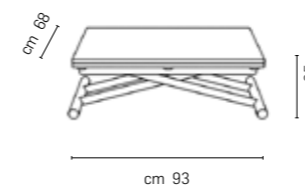

STIMEX

ITALIA

GINGILLO

Tavolino trasformabile in tavolo da pranzo, base in metallo, meccanismo a gas regolabile in altezza da cm 25 a cm 78, piano a libro raddoppiabile in lunghezza in legno, laccato o melamina.

Table relievable en table de repas, piètement en métal, haussement par vérin-gaz de cm 25 à cm 78, plateau portefeuille doublant en longueur en bois, laqué ou mélamine.

Metal frame transformable table, it turns into a dining table, gas adjustable height from cm 25 to cm 78, lacquered, stained wood or melamine doubling in length top.

CARRONDE

mediastudio.it

Tavolino trasformabile in tavolo da pranzo, base in metallo, meccanismo a gas o elettrico regolabile in altezza da cm 32 a cm 78, piano tonneau in legno o melamina, prolunghe indipendenti scorrevoli sottopiano.