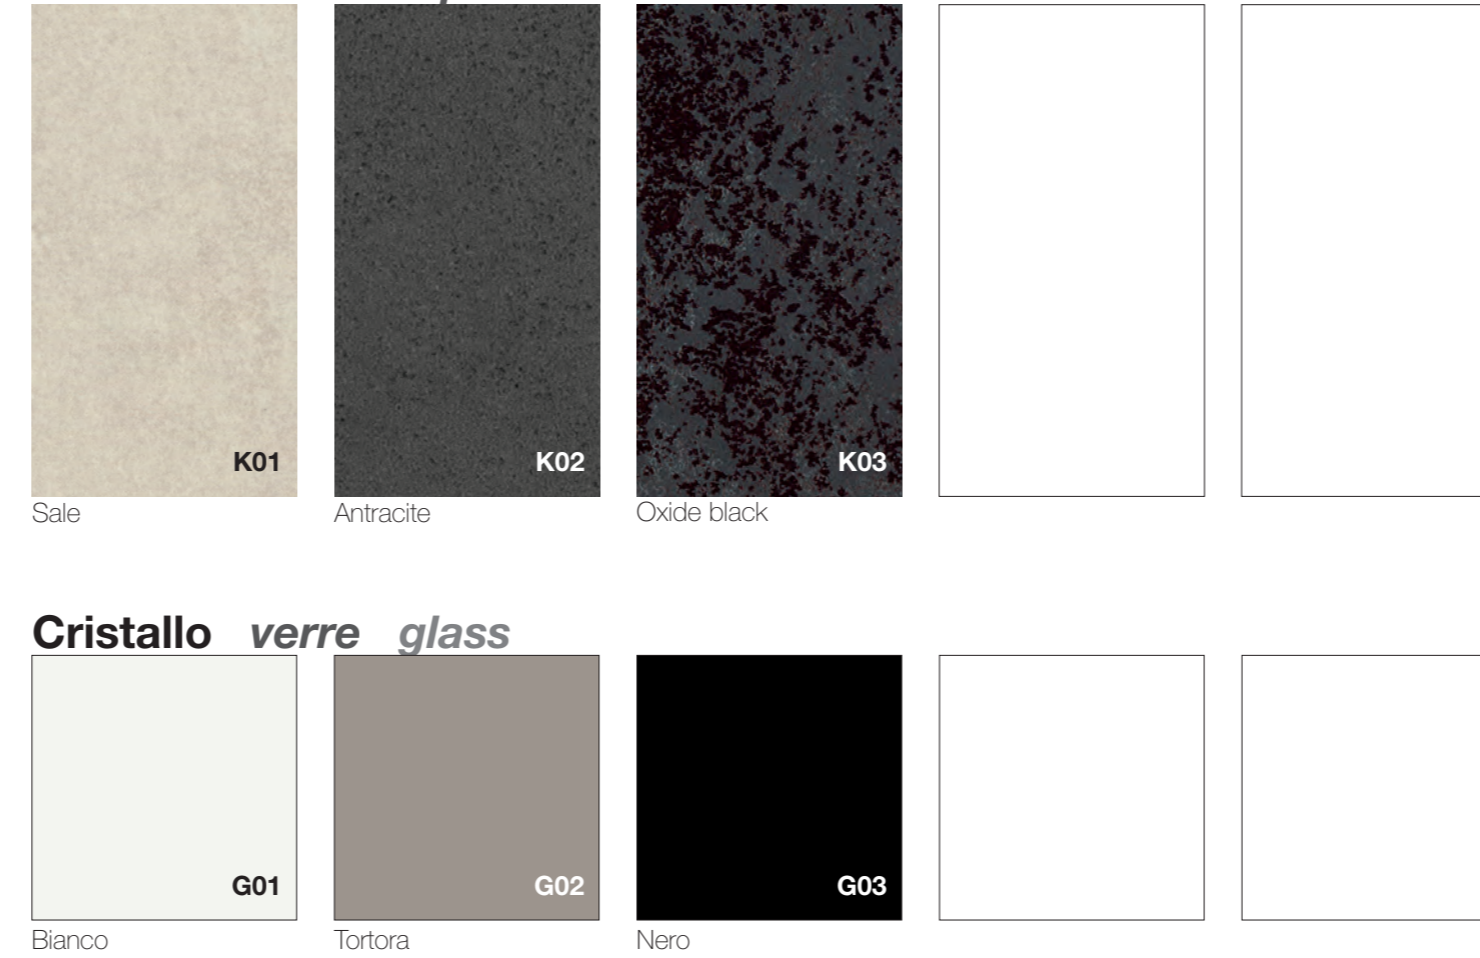

Cuoietto *croûte de cuir* *thick split leather*

Effetto malta *éffet béton* *mortar look*

Legno *bois* *wood*

Laccato poro aperto *laqué pores ouverts* *open pore lacquer*

Tessuti *tissus* *fabrics*

Laccato opaco *laqué mat* *matt lacquer*

Melamina *mélamine melamine*

Ceramica *céramique ceramics*

Metallo *métaux metals*

Plexit (metacrilato *méthacrylate methacrylate)*

2014

**CARTELLA MATERIALI
NUANCIER
MATERIALS BOARD**