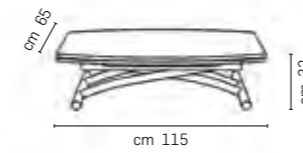

Table relievable en table de repas, piètement en métal, haussement par vérin-gaz de cm 25 à cm 78, plateau portefeuille doublant en longueur en bois, laqué ou mélamine.

Metal frame transformable table, it turns into a dining table, gas adjustable height from cm 25 to cm 78, lacquered, stained wood or melamine doubling in length top.

La fonction pratique du plateau doublant en longueur est la caractéristique de GINGILLO, une table basse qui se transforme en une table de repas avec deux simples gestes.

The practical function of its doubling in length's top is the characteristic of GINGILLO, coffee table that turns into a dining table with two simple gestures.

CARRONDE

mediastudio.it

Tavolino trasformabile in tavolo da pranzo, base in metallo, meccanismo a gas o elettrico regolabile in altezza da cm 32 a cm 78, piano tonneau in legno o melamina, prolunghe indipendenti scorrevoli sottopiano.

Table relevable en table de répas, piètement en métal, haussement par vérin-gaz ou électrique de cm 32 à cm 78, plateau tonneau en bois ou mélamine, rallonges indépendantes coulissantes sous-plateau.

Metal frame transformable table, it turns into a dining table, gas or electric adjustable height from cm 32 to cm 78, stained wood or melamine tonneau top, independent under-top sliding extensions.