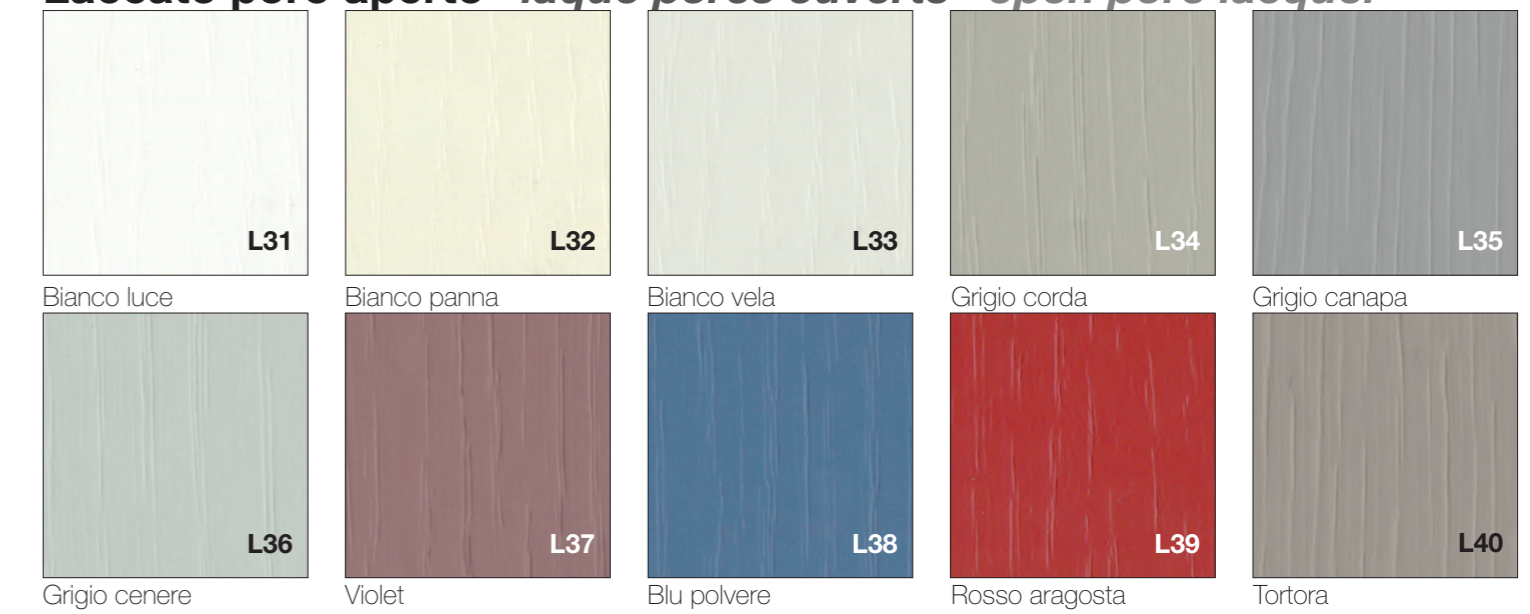

Cuoietto *croûte de cuir* *thick split leather*

Effetto malta *éffet béton* *mortar look*

Legno *bois* *wood*

Laccato poro aperto *laqué pores ouverts* *open pore lacquer*

Tessuti *tissus* *fabrics*

Laccato opaco *laqué mat* *matt lacquer*

Melamina *mélamine melamine*

Ceramica *céramique ceramics*

Metallo *métaux metals*

Plexit (metacrilato *méthacrylate methacrylate)*

2014

**CARTELLA MATERIALI
NUANCIER
MATERIALS BOARD**