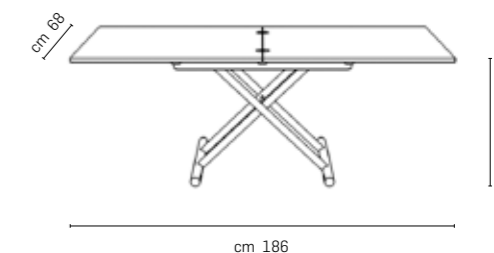

STIMEX

ITALIA

GINGILLO

Tavolino trasformabile in tavolo da pranzo, base in metallo, meccanismo a gas regolabile in altezza da cm 25 a cm 78, piano a libro raddoppiabile in lunghezza in legno, laccato o melamina.

Table relievable en table de repas, piètement en métal, haussement par vérin-gaz de cm 25 à cm 78, plateau portefeuille doublant en longueur en bois, laqué ou mélamine.

Metal frame transformable table, it turns into a dining table, gas adjustable height from cm 25 to cm 78, lacquered, stained wood or melamine doubling in length top.

CARRONDE

mediastudio.it

Tavolino trasformabile in tavolo da pranzo, base in metallo, meccanismo a gas o elettrico regolabile in altezza da cm 32 a cm 78, piano tonneau in legno o melamina, prolunghe indipendenti scorrevoli sottopiano.

Table relevable en table de répas, piètement en métal, haussement par vérin-gaz ou électrique de cm 32 à cm 78, plateau tonneau en bois ou mélamine, rallonges indépendantes coulissantes sous-plateau.

Metal frame transformable table, it turns into a dining table, gas or electric adjustable height from cm 32 to cm 78, stained wood or melamine tonneau top, independent under-top sliding extensions.