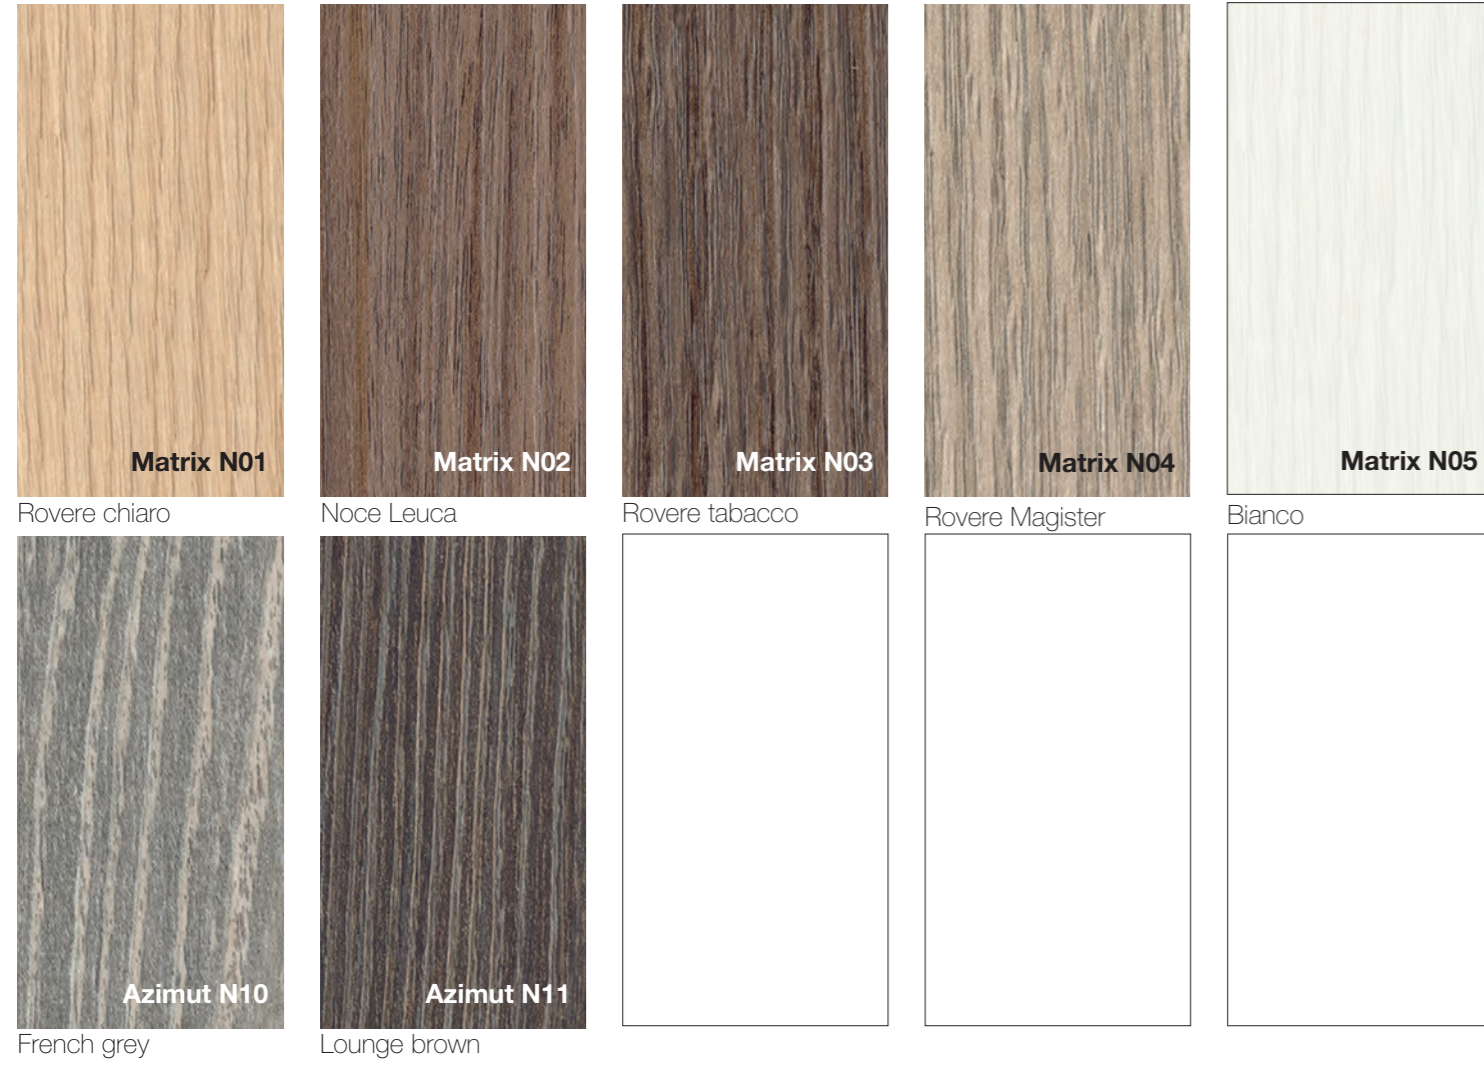

Cuoietto *croûte de cuir* *thick split leather*

Effetto malta *éffet béton* *mortar look*

Legno *bois* *wood*

Laccato poro aperto *laqué pores ouverts* *open pore lacquer*

Tessuti *tissus* *fabrics*

Laccato opaco *laqué mat* *matt lacquer*

Melamina *mélamine melamine*

Ceramica *céramique ceramics*

Metallo *métaux metals*

Plexit (metacrilato *méthacrylate methacrylate)*

2014

**CARTELLA MATERIALI
NUANCIER
MATERIALS BOARD**