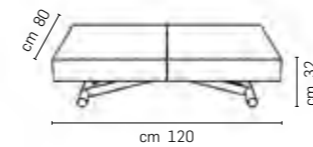

Table relevable en table de repas, piètement en acier, réglage en hauteur par vérin-gaz ou électrique de cm 32 à cm 78, plateau rectangulaire en bois ou mélaminé, n° 2 rallonges intérieures.

Transformable couch table, it turns into a dining table, steel frame, gas or electric lifting device, adjustable height from cm 32 to cm 78, wood or melamine rectangular top, n° 2 inside extensions.