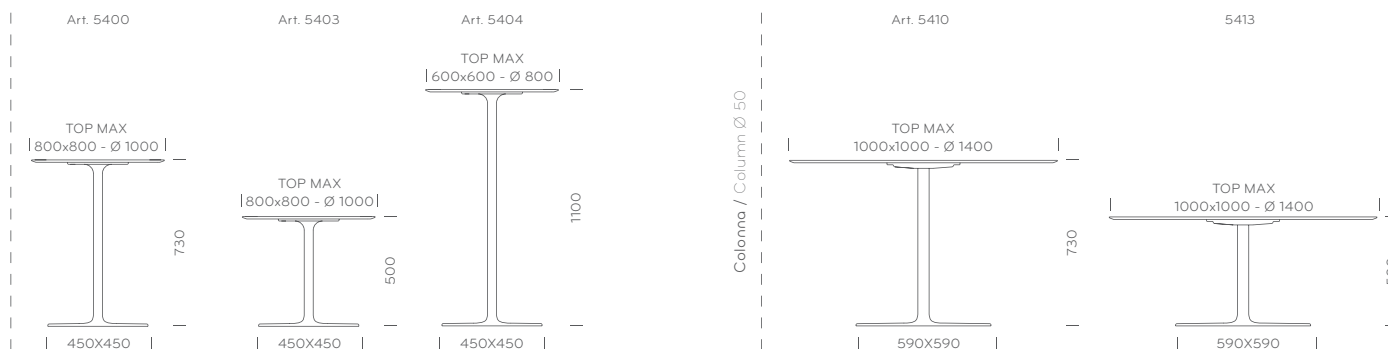

# Stylus

Developed by Pedrali R&D

Il basamento Stylus si contraddistingue per il suo look minimal e per le sue linee organiche, grazie alla sottile colonna centrale e agli angoli raggiati della base quadrata. Molto stabile, è adatto sia per ripiani quadrati che rotondi.  
Stylus table base stands out for its minimalistic look and organic outline, thanks to the slim central column and to the rounded corners of its flat square base. Very stable, it is suitable for both square and round table tops.

Le altezze dei basamenti indicate non sono comprensive dei ripiani.  
Table bases heights do not include table tops.

5400\_NERO

# Stylus

Stylus è disponibile anche nella versione altezza 1100 mm (Art. 5404), ideale per le situazioni più dinamiche degli ambienti contract.  
Stylus is available also in height 1100 mm (Art. 5404), ideal for dynamic public spaces.

PEDRALI DYNAMIC DESIGN

5410\_BI

5404\_BI