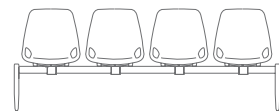

Poltroncina, 4 gambe in legno  
Fixed chair, 4 wood legs frame  
L 49/44 P 53/39 H 78/45

La gamma Q.5 si completa con il sistema di sedute su trave. La monoscocca viene applicata alla trave (dim. 80x40) con un robusto telaio metallico, che può essere mobile o ancorato a pavimento. La struttura disponibile nei colori verniciata bianca o grigio alluminio a 2, 3, 4 e 5 posti, si completa con il pianetto di appoggio in lamiera. Versatile e compatta, la monoscocca in polipropilene consente anche la realizzazione di sgabelli con struttura in filo cromato.

Q.5 completes its range by introducing the beam system. The shell is fixed to the beam (dim. 80x40) thanks to a solid metal frame that can be floor fixing or movable. The frame available in white painted or grey aluminum is proposed with 2, 3, 4, 5 seats and can also be equipped with a metal table. Strong and versatile, the polypropylene shell also enables to realize elegant stools with a rod chromed frame.

Q.5  
ORLANDINI  
DESIGN

Sgabello, struttura in filo  
Stool with rod structure  
L 54/44 P 51/39 H 107/75

Panca 2 posti, metallo verniciato  
2 seater bench, painted shells  
L 120/44 P 53/39 H 78/45

Panca 3 posti, metallo verniciato  
3 seater bench, painted shells  
L 175/44 P 53/39 H 78/45