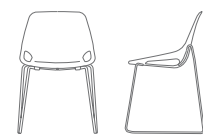

# Q.5 ORLANDINI DESIGN

Poltroncina, struttura in filo  
Fixed chair with rod structure  
L 57/44 P 51/39 H 78/45

Ideale sia per ambienti interni che esterni, Q.5 è costituita da una monoscocca in polipropilene monocolore disponibile in 6 differenti tonalità: bianco perla, grigio muschio, senape, black brown, tortora, avio e nel nuovo bianco ignifugo. La struttura in filo cromato consente l'impilabilità fino a 5 pezzi, rendendo agevole l'utilizzo e il deposito. Di particolare rilievo estetico la versione con Pad sagomato e rivestito applicabile al sedile.

Colorata e allegra la poltroncina Q.5 su struttura metallica a 4 gambe è un oggetto di facile inserimento in ogni situazione di arredo. Dalla casa, al bar, dall'ufficio all'albergo, dagli spazi interni a quelli esterni sono infinite le possibilità di inserimento di questa sedia. Compatta, impilabile, leggera, personalizzabile combinando i colori della scocca con quelli della struttura (verniciata bianca o nera e cromata) Q.5 è davvero un concentrato di versatilità, funzionalità e design.

Q.5 completes its range by introducing the beam system. The shell is fixed to the beam (dim. 80x40) thanks to a solid metal frame that can be floor fixing or movable. The frame available in white painted or grey aluminum is proposed with 2, 3, 4, 5 seats and can also be equipped with a metal table. Strong and versatile, the polypropylene shell also enables to realize elegant stools with a rod chromed frame.