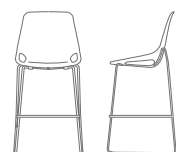

La gamma Q.5 si completa con il sistema di sedute su trave. La monoscocca viene applicata alla trave (dim. 80x40) con un robusto telaio metallico, che può essere mobile o ancorato a pavimento. La struttura disponibile nei colori verniciata bianca o grigio alluminio a 2, 3, 4 e 5 posti, si completa con il pianetto di appoggio in lamiera. Versatile e compatta, la monoscocca in polipropilene consente anche la realizzazione di sgabelli con struttura in filo cromato.

Q.5 completes its range by introducing the beam system. The shell is fixed to the beam (dim. 80x40) thanks to a solid metal frame that can be floor fixing or movable. The frame available in white painted or grey aluminum is proposed with 2, 3, 4, 5 seats and can also be equipped with a metal table. Strong and versatile, the polypropylene shell also enables to realize elegant stools with a rod chromed frame.

Q.5
ORLANDINI
DESIGN

Sgabello, struttura in filo
Stool with rod structure
L 54/44 P 51/39 H 107/75