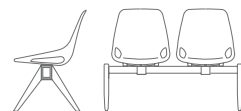

Panca 2 posti, metallo verniciato
2 seater bench, painted shells
L 120/44 P 53/39 H 78/45