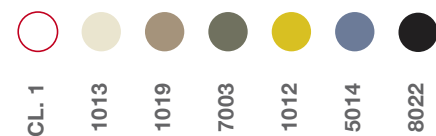

Q.5 ORLANDINI DESIGN

Ideale sia per ambienti interni che esterni, Q.5 è costituita da una monoscocca in polipropilene monocolore disponibile in 6 differenti tonalità: bianco perla, grigio muschio, senape, black brown, tortora, avio e nel nuovo bianco ignifugo. La struttura in filo cromato consente l'impilabilità fino a 5 pezzi, rendendo agevole l'utilizzo e il deposito. Di particolare rilievo estetico la versione con Pad sagomato e rivestito applicabile al sedile.

Q.5 is the right solution for indoor and outdoor environments. Q.5 is made of a polypropilene shell available in 6 different colours: pearl white, moss grey, green, black brown, taupe, sky blue and the new white fireproof. The chromed rod structure allows the stacking up to 5 pieces, making it easy to use and to store. The version with a round and upholstered Pad, which can be fixed to the seat is useful to better the comfort of the seat.