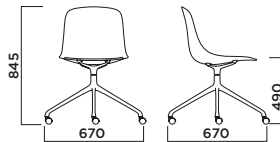

PURE LOOP BINUANCE 4 LEGS

RIVESTIMENTO
Upholstery

IMPILABILITÀ
Stackability

ESTERNO
Outdoor

PURE LOOP BINUANCE SLEDGE

PURE LOOP BINUANCE 4 STAR ALUMINIUM BASE

PURE LOOP BINUANCE SWIVEL WITH CASTORS

PURE LOOP BINUANCE 5 STAR UPDOWN