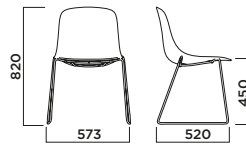

PURE LOOP BINUANCE 4 LEGS

RIVESTIMENTO
Upholstery

IMPILABILITÀ
Stackability

ESTERNO
Outdoor

PURE LOOP BINUANCE SLEDGE

PURE LOOP BINUANCE 4 STAR ALUMINIUM BASE

PURE LOOP BINUANCE SWIVEL WITH CASTORS

PURE LOOP BINUANCE 5 STAR UPDOWN