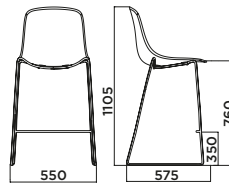

PURE LOOP BINUANCE RETRO

RIVESTIMENTO
Upholstery

IMPILABILITÀ
Stackability

ESTERNO
Outdoor

PURE LOOP BINUANCE WOODEN LEGS

PURE LOOP BINUANCE KITCHEN STOOL

PURE LOOP BINUANCE BAR STOOL

TELAIO/Frame