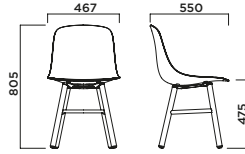

PURE LOOP BINUANCE RETRO

RIVESTIMENTO
Upholstery

IMPILABILITÀ
Stackability

ESTERNO
Outdoor