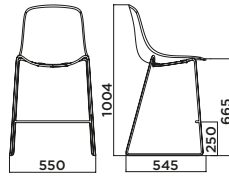

PURE LOOP BINUANCE RETRO

RIVESTIMENTO
Upholstery

IMPILABILITÀ
Stackability

ESTERNO
Outdoor

PURE LOOP BINUANCE WOODEN LEGS

PURE LOOP BINUANCE KITCHEN STOOL

PURE LOOP BINUANCE BAR STOOL

TELAIO/Frame