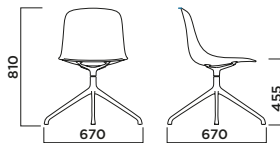

PURE LOOP BINUANCE 4 LEGS

RIVESTIMENTO
Upholstery

IMPILABILITÀ
Stackability

ESTERNO
Outdoor

PURE LOOP BINUANCE SLEDGE

PURE LOOP BINUANCE 4 STAR ALUMINIUM BASE

PURE LOOP BINUANCE SWIVEL WITH CASTORS

PURE LOOP BINUANCE 5 STAR UPDOWN