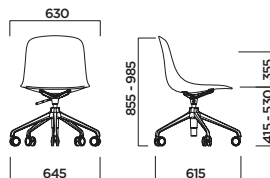

PURE LOOP BINUANCE 4 LEGS

RIVESTIMENTO
Upholstery

IMPILABILITÀ
Stackability

ESTERNO
Outdoor

PURE LOOP BINUANCE SLEDGE

PURE LOOP BINUANCE 4 STAR ALUMINIUM BASE

PURE LOOP BINUANCE SWIVEL WITH CASTORS

PURE LOOP BINUANCE 5 STAR UPDOWN