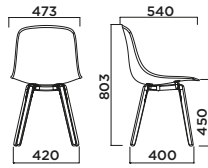

PURE LOOP BINUANCE RETRO

RIVESTIMENTO
Upholstery

IMPILABILITÀ
Stackability

ESTERNO
Outdoor

PURE LOOP BINUANCE WOODEN LEGS

PURE LOOP BINUANCE KITCHEN STOOL

PURE LOOP BINUANCE BAR STOOL

TELAIO/Frame