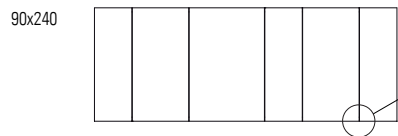

H 74cm

• 180 / 200 / 220 / 240 / 260 / 280 / 299 •

• 140 / 149 •

PIANO IN PIASTRELLE DI CERAMICA MM10 IN VARIE LARGHEZZE TOPS IN CERAMIC TILES MM10 IN DIFFERENT WIDTHS

A B C D
• 45 • 30 • 60 • 45 •

A B C D E F
• 30 • 45 • 60 • 30 • 45 • 30 •