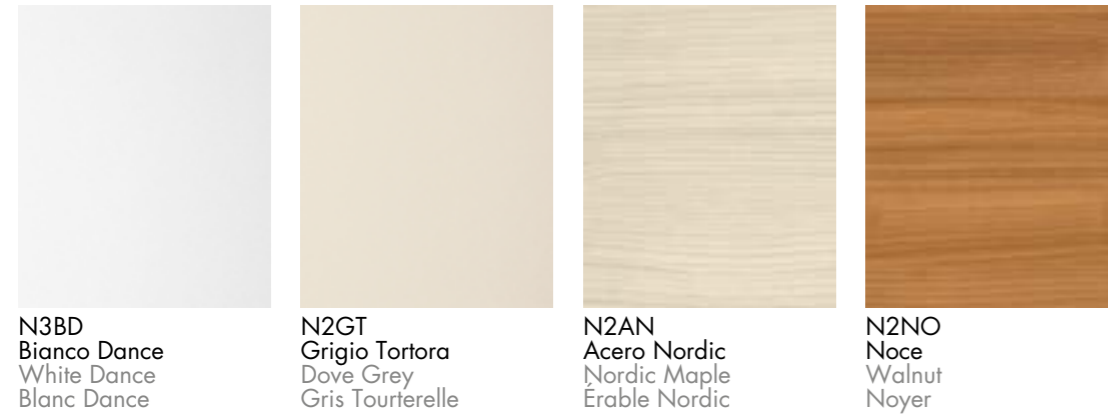

FUNNY+

ESSENZE MELAMINICO MELAMINE TYPES - ESSENCES MELAMINÉ

N3BD
Bianco Dance
White Dance
Blanc Dance

N2AN
Acero Nordic
Nordic Maple
Érable Nordic

N3RT
Rovere Twist
Durmast Twist
Chêne Twist

N2NO
Noce
Walnut
Noyer

N2WE
Wengè
Wenge
Wenge

N2GF
Grigio Fango
Mud Grey
Gris Boue

METALLO METAL - MÉTAL

M2BD
Bianco Dance
White Dance
Blanc Dance

M2AG
Alluminio Goffrato
Embossed Metal Alu
Aluminium Gaufré

ALLUMINIO ALUMINIUM - ALUMINIUM

A1AC
Alluminio Chimico
Chemical Aluminium
Aluminium Chimique

A1BD
Bianco Dance
White Dance
Blanc Dance

VETRI GLASSES - VERRES

E1BD
Bianco Dance
White Dance
Blanc Dance

E1GF
Grigio Fango
Mud Grey
Gris Boue

V1NE
Nero Elegante
Smart, Black
Noir Élegant

FUNNY

CONTENITORI STORAGE UNITS - RANGEMENTS

ESSENZE MELAMINICO MELAMINE TYPES - ESSENCES MELAMINÉ

ANTE FRONT DOORS - PORTES

MELAMINICO COLORS MELAMINE COLORS COLEURS MELAMINÉ