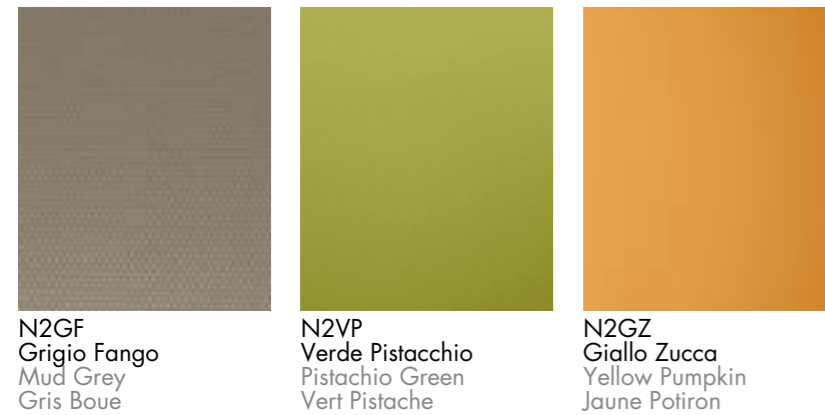

N2WE
Wengè
Wenge
Wenge

N2GF
Grigio Fango
Mud Grey
Gris Boue

METALLO METAL - MÉTAL

M2BD
Bianco Dance
White Dance
Blanc Dance

M2AG
Alluminio Goffrato
Embossed Metal Alu
Aluminium Gaufré

ALLUMINIO ALUMINIUM - ALUMINIUM

A1AC
Alluminio Chimico
Chemical Aluminium
Aluminium Chimique

A1BD
Bianco Dance
White Dance
Blanc Dance

VETRI GLASSES - VERRES

E1BD
Bianco Dance
White Dance
Blanc Dance

E1GF
Grigio Fango
Mud Grey
Gris Boue

V1NE
Nero Elegante
Smart, Black
Noir Élegant

FUNNY

CONTENITORI STORAGE UNITS - RANGEMENTS

ESSENZE MELAMINICO MELAMINE TYPES - ESSENCES MELAMINÉ

ANTE FRONT DOORS - PORTES

MELAMINICO COLORS MELAMINE COLORS COLEURS MELAMINÉ

METALLO METAL MÉTAL

STRUTTURA STRUCTURE STRUCTURE

METALLO COLORS METAL COLORS - COLEURS MÉTAL

VETRI GLASSESS - VERRES

L 200 P 90
L 180 P 90

L 200 P 190
L 180 P 190

L 200 P 190
L 180 P 190

L 200 P 190
L 180 P 190