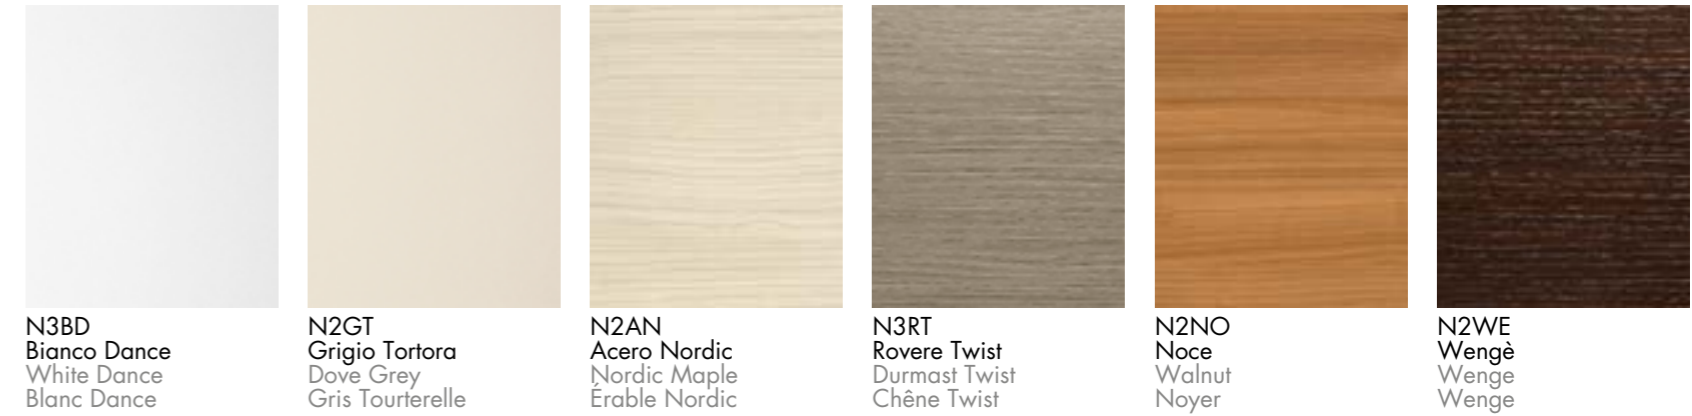

N2WE
Wengè
Wenge
Wenge

N2GF
Grigio Fango
Mud Grey
Gris Boue

METALLO METAL - MÉTAL

M2BD
Bianco Dance
White Dance
Blanc Dance

M2AG
Alluminio Goffrato
Embossed Metal Alu
Aluminium Gaufré

ALLUMINIO ALUMINIUM - ALUMINIUM

A1AC
Alluminio Chimico
Chemical Aluminium
Aluminium Chimique

A1BD
Bianco Dance
White Dance
Blanc Dance

VETRI GLASSES - VERRES

E1BD
Bianco Dance
White Dance
Blanc Dance

E1GF
Grigio Fango
Mud Grey
Gris Boue

V1NE
Nero Elegante
Smart, Black
Noir Élegant

FUNNY

CONTENITORI STORAGE UNITS - RANGEMENTS

ESSENZE MELAMINICO MELAMINE TYPES - ESSENCES MELAMINÉ

ANTE FRONT DOORS - PORTES

MELAMINICO COLORS MELAMINE COLORS COLEURS MELAMINÉ

METALLO METAL MÉTAL

STRUTTURA STRUCTURE STRUCTURE

METALLO COLORS METAL COLORS - COLEURS MÉTAL

VETRI GLASSESS - VERRES

L 200 P 90
L 180 P 90

L 200 P 190
L 180 P 190

L 200 P 190
L 180 P 190

L 200 P 190
L 180 P 190