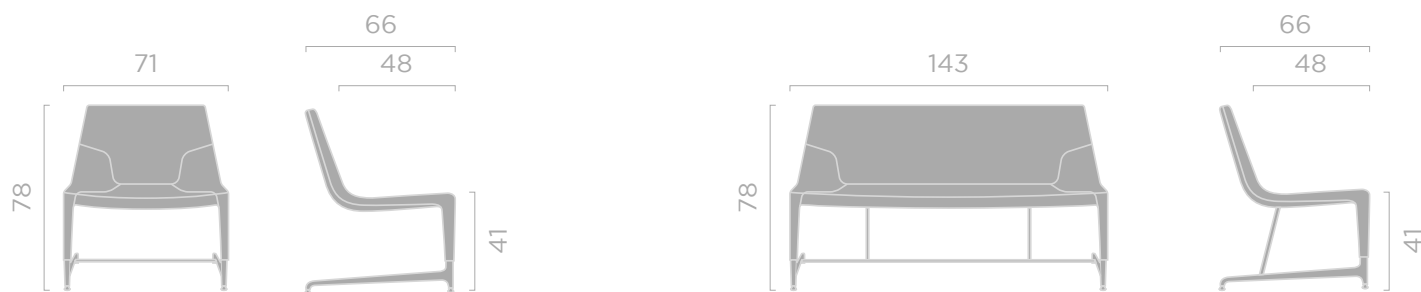

SIZES / DIMENSIONI / DIMENSIONS / ABMESSUNGEN / DIMENSIONES