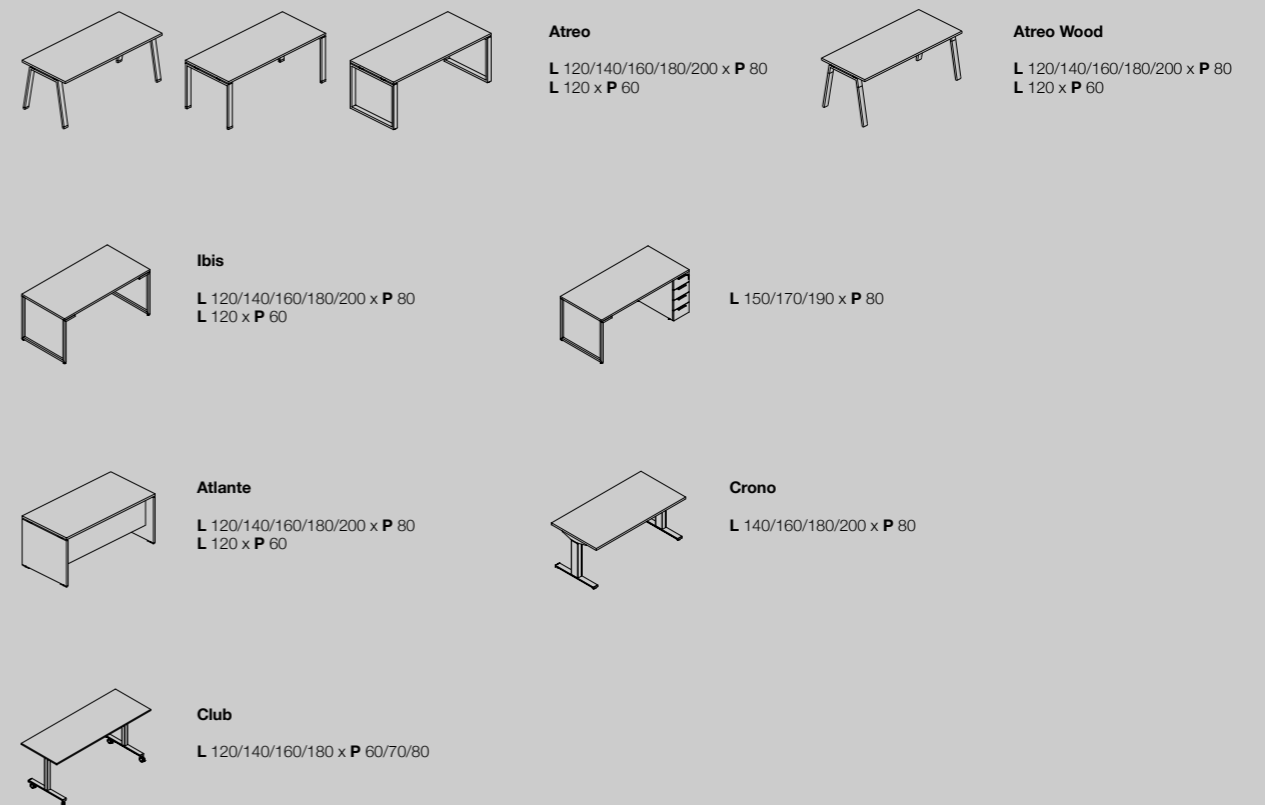

Dimensioni scrivanie Home Office | Home Office desk sizes | Taille des bureaux du Home Office | Dimensiones de las mesas Home Office