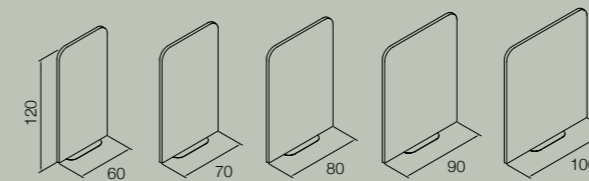

1) Bureau Atreo Wood L140 x D80 x H73,4 cm melamine top and leg in metal and solid wood 2) Ortho wall panel L80 x H120 cm covered in pincushion fabric 3) container bodices Atlante L80 x D33 x H40 cm 4) chaise Alfa avec assise en polypropylène et pieds en bois massif
1) Mesa Atreo Wood L140 x P80 x H73,4 cm con sobre de melamina y pata metálica y madera maciza 2) Panel Ortho L80 x H120 cm revestido tela alfilerero 3) Contenedores Atlante L80 x P33 x H40 cm 4) Silla Alfa con asiento de polipropileno y patas de madera maciza

Le paretine Ortho con il loro design lineare ed avvolgente allo stesso tempo, sono elementi verticali di separazione facili da abbinare. Nella versione puntaspilli rivestita in tessuto, assumono anche una funzione di fonoassorbenza.

Ortho wall panels with their linear and enveloping design at the same time, are vertical separating elements easy to match. In the fabric pinnable version, they also take on a sound-absorbing function.

Les panneaux muraux Ortho, avec leur conception à la fois linéaire et enveloppante, sont des éléments de séparation verticaux faciles à assortir. Dans la version à épingles recouvertes de tissu, elles assument également une fonction d'insonorisation.

Los paneles Ortho, con su diseño lineal y envolvente al mismo tiempo, son elementos verticales de separación fáciles de combinar. En la versión de alfilerero revestido en tela, asumen también una función de insonorización.