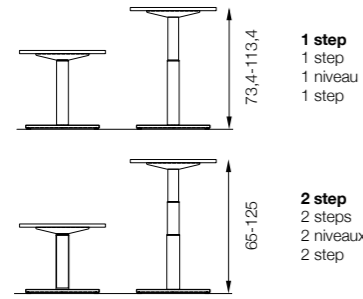

Il sistema di scrivanie Crono è stato studiato e progettato per rispondere alla necessità di creare postazioni di lavoro ergonomiche, capaci di maggiore attenzione alla salute e al benessere dell'utilizzatore. L'elevazione può essere a 1 o 2 step ed è regolata da una pulsantiera che viene fissata sotto il piano.

Crono desking system has been designed to respond to the demand of ergonomic workstations oriented to the health and well-being of the user. The elevation can be 1 or 2 steps and is controlled by a handswitch positioned underneath the top.

Le système de bureaux Crono a été étudié et conçu pour répondre à la nécessité de créer des postes de travail ergonomiques et de prêter plus d'attention à la santé et au bien-être de l'utilisateur. L'élévation peut être de 1 ou 2 niveaux et est contrôlée par un tableau fixé sous le plan de travail.

El sistema de escritorios Crono ha sido diseñado para responder a la demanda de estaciones de trabajo ergonómicas orientadas a la salud y el bienestar del usuario. La elevación puede ser de 1 o 2 step y está controlada por un interruptor de mano ubicado debajo del sobre.