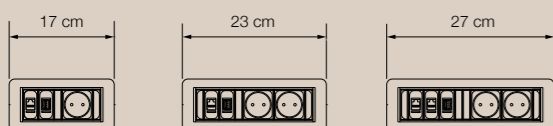

**1) scrivania Ibis L150 x P80 x H73,4 cm piano melaminico e cassetiera strutturale L30 cm
2) libreria Q18, L42 x P39 x H170 cm struttura in alluminio 3) Sedia Alfa Vintage con scocca in polipropilene e struttura in metallo**

1) Ibis desk L150 x D80 x H73,4 cm melamine top and structural drawer unit L30 cm 2) Q18 bookcase, L42 x P39 x H170 cm aluminium structure 3) Alfa Vintage chair with polypropylene seat and metal structure

1) Bureau Ibis L150 x P80 x H73,4 cm plateau en mélaminé et tiroirs structurels L30 cm 2) Bibliothèque Q18, L42 x P39 x H170 cm avec cadre en aluminium 3) Chaise Alfa Vintage avec coque en polypropylène et cadre métallique

1) Mesa Ibis L150 x P80 x H73,4 cm con sobre de melamina y buca cajones estructural L30 cm 2) Librero Q18, L42 x P39 x H170 cm con marco de aluminio 3) Silla Alfa Vintage con carcasa de polipropileno y estructura metálica