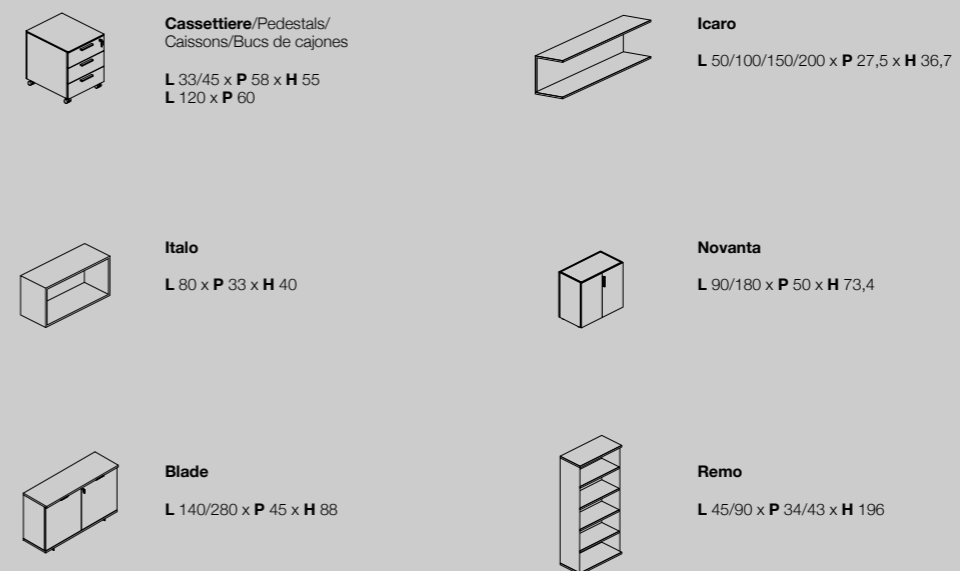

Dimensioni contenitori Home Office | Home Office storage sizes | Taille des rangements du Home Office | Dimensiones de los contenedores Home Office

In questa pagina viene presentata una selezione di misure e collezioni dedicate all'ambiente casa. Per conoscere tutte le opzioni disponibili, fare riferimento al listino Alea | This page presents a selection of sizes and collections dedicated to the home environment. To know all the available options, please refer to the Alea price list | Cette page présente une sélection de tailles et de collections dédiées à l'environnement domestique. Pour connaître toutes les options disponibles, veuillez vous référer à la liste de prix Alea | Esta página presenta una selección de tallas y colecciones dedicadas al entorno doméstico. Para conocer todas las opciones disponibles, por favor consulte la lista de precios de Alea