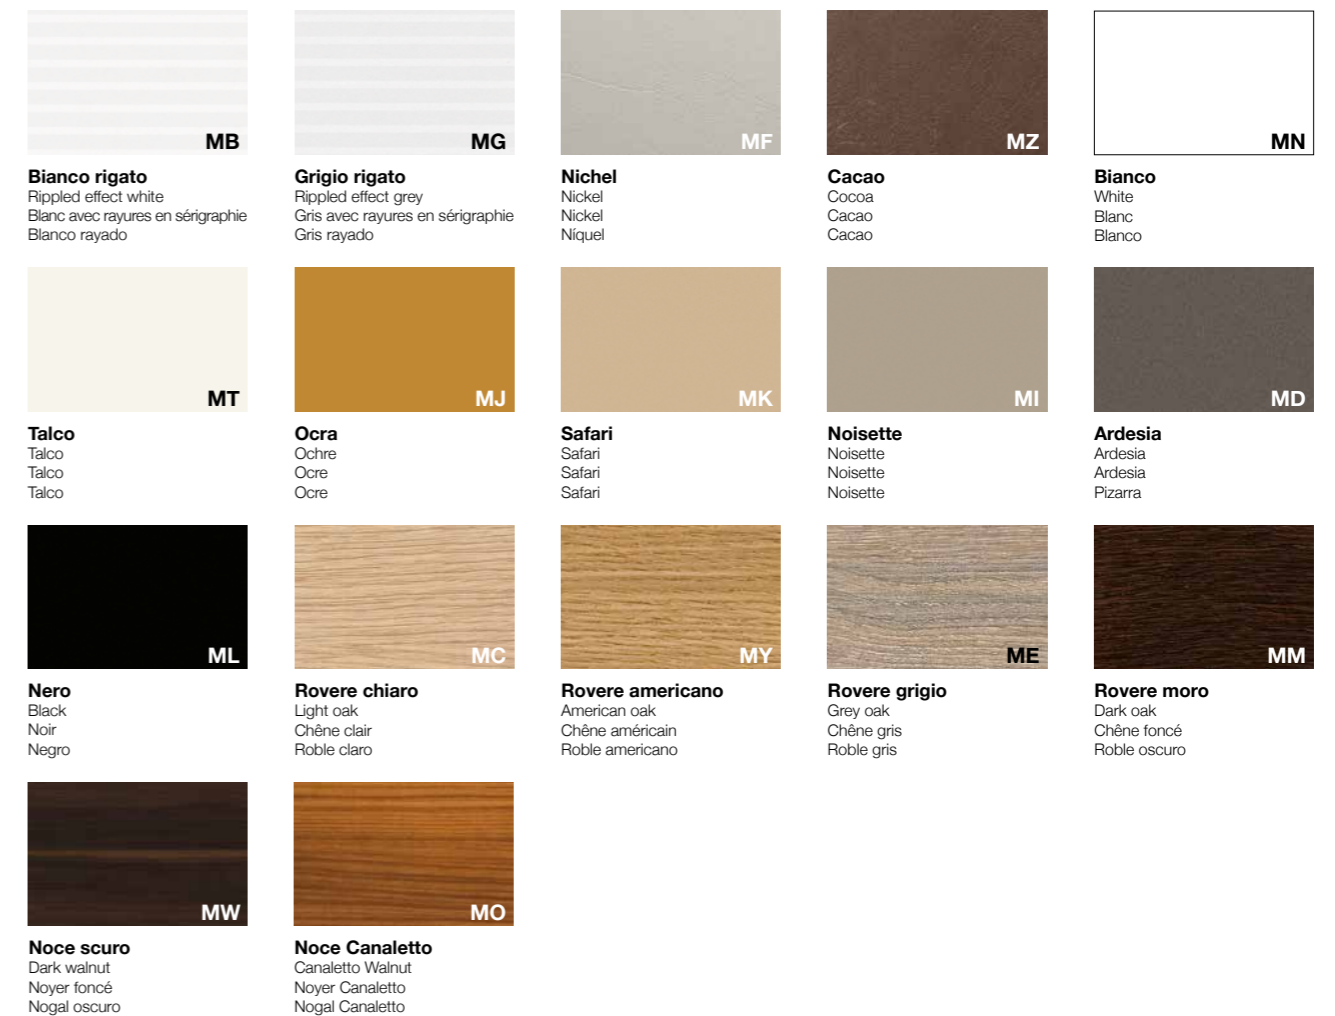

Melaminico

Italian melamine | Mé laminé | Melaminico

OSB

OSB | OSB | OSB

OSB
OSB
OSB
OSB